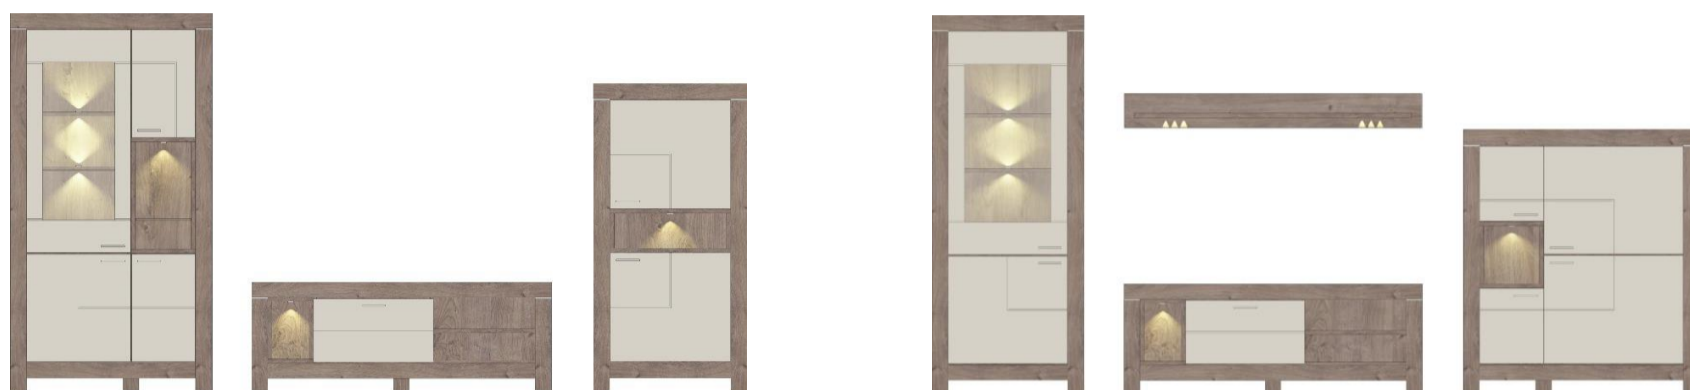

cca. 272 / 200 / 48 cm

cena

35.870,-

38.650,-

GRACE II.

TORRIMEX
MODERNÍ NÁBYTEK

Premium Möbel

Obývací pokoj a jídelna

Návrhy sestav - ukázky

Art.-Nr.

4T 54 3W 88

4T 54 3W 89

Popis

TV- / obývací stěna
sestává z typů 02/ 07/ 30
včetně LED osvětlení

TV- / obývací stěna
sestává z typů 03/ 06/ 30/ 40
včetně LED osvětlení

Š/ V/ H v cm :