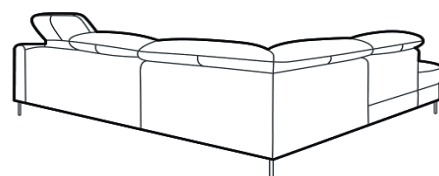

Záda: veškeré elementy jsou dodávány **s potaženými zády** v originální látce nebo kůži **již ve standardu**.

Šití **látky** na zadní straně
sedací soupravy