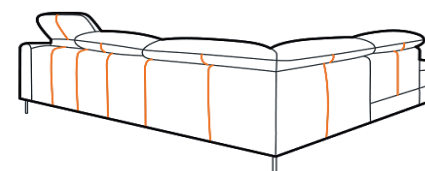

Funkce na spaní: **na každodenní spaní**, rozkládací mechanismus **SEDALIFT**

Plocha na spaní po rozložení: **144 x 196 cm**

Záda: veškeré elementy jsou dodávány **s potaženými zády** v originální látce nebo kůži **již ve standardu**.

Šití **látky** na zadní straně
sedací soupravy

Šití **kůže** na zadní straně
sedací soupravy

Kontrastní švy: volitelné, **bez příplatku**

Informace k produktu a objednávkám:

Nohy: volitelné, **bez příplatku**

Rozměry	cca. cm
Hloubka	99
Výška sedáku	45
Celková výška	98
Hloubka sedáku	56

Základní modulové elementy

Šířka	210 cm	160 cm	185 cm	185 cm	160 cm
Typ-obj. číslo	2,5 F	2,5 F BB	2,5 FL	2,5 FP	2,5 S BB
Popis	2,5-sed s 2 područkami a s funkcí na spaní	2,5-sed bez područek s funkcí na spaní	2,5-sed s područkou vlevo a s funkcí na spaní	2,5-sed s područkou vpravo a s funkcí na spaní	2,5-sed bez područek s úložným prostorem (zásuvkou)
látková skupina I.	46.089,-	34.050,-	40.069,-	40.069,-	31.901,-
látková skupina II.	48.608,-	35.613,-	42.109,-	42.109,-	33.461,-
látková skupina III.	51.125,-	37.173,-	44.150,-	44.150,-	35.022,-
látková skupina IV.	54.904,-	39.491,-	47.197,-	47.197,-	37.349,-
kůže, skupina I.	68.504,-	49.916,-	59.211,-	59.211,-	47.772,-
kůže, skupina II.	72.004,-	52.611,-	62.307,-	62.307,-	50.870,-

Rozměry	cca. cm
Hloubka	99
Výška sedáku	45
Celková výška	98
Hloubka sedáku	56

Ukázky z mnoha možných sestav

rohová délka (zleva)	291 x 160 cm
Typ-obj. číslo	2,5 FL + LP
Popis	Sedací souprava sestává z elementů (zleva): 2,5sed s područkou vlevo a funkcí na spaní + Longchair pravý s úložným prostorem
látková skupina I.	72.162,-
látková skupina II.	76.993,-
látková skupina III.	81.578,-
látková skupina IV.	88.332,-
kůže, skupina I.	105.863,-
kůže, skupina II.	112.771,-