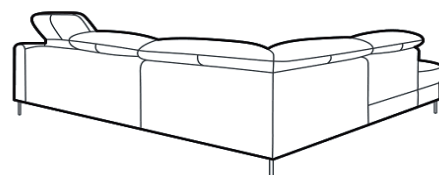

Opěrky hlavy: veškeré elementy jsou dodávány s polohovatelnými opěrkami hlavy s jemným rastrovým mechanismem **již ve standardu**.

Funkce na spaní: **na každodenní spaní**, rozkládací mechanismus **SEDALIFT**

Záda: veškeré elementy jsou dodávány s potaženými zády v originální látce nebo kůži **již ve standardu**.

Šití **látky** na zadní straně
sedací soupravy

Šití **kůže** na zadní straně
sedací soupravy

Kontrastní švy: volitelné, **bez příplatku**

Systemová sedací souprava

Záslepka - maskovací díl:

Slouží jako elegantní **alternativní boční ukončení** elementu v případě, že zákazníkovi již nedostatek prostoru neumožňuje použít klasický bok (područku).

Rozměry	cca. cm
Hloubka	100
Výška sedáku	44
Celková výška	90 - 106
Hloubka sedáku	53

Základní modulové elementy

Šířka	200 cm	160 cm	180 cm	180 cm	160 cm
Typ-obj. číslo	2,5 F	2,5 F BB	2,5 FL	2,5 FP	2,5 S BB
Popis	2,5-sed s 2 područkami a s funkcí na spaní	2,5-sed bez područek s funkcí na spaní	2,5-sed s područkou vlevo a s funkcí na spaní	2,5-sed s područkou vpravo a s funkcí na spaní	2,5-sed bez područek s úložným prostorem (zásuvkou)
látková skupina I.	49.497,-	41.160,-	45.330,-	45.330,-	35.904,-
látková skupina II.	52.162,-	42.926,-	47.544,-	47.544,-	37.669,-
látková skupina III.	54.564,-	44.518,-	49.542,-	49.542,-	39.261,-
látková skupina IV.	58.167,-	46.904,-	52.536,-	52.536,-	41.647,-
kůže, skupina I.	68.982,-	54.943,-	61.962,-	61.962,-	49.686,-
kůže, skupina II.	73.682,-	58.233,-	65.956,-	65.956,-	52.976,-