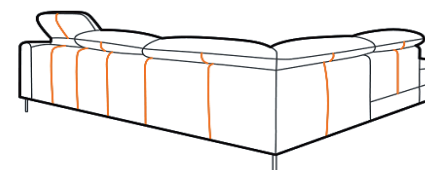

Opěrky hlavy: veškeré elementy jsou dodávány s polohovatelnými opěrkami hlavy s jemným rastrovým mechanismem **již ve standardu**.

Funkce na spaní: **na každodenní spaní**, rozkládací mechanismus **SEDALIFT**

Záda: veškeré elementy jsou dodávány s potaženými zády v originální látce nebo kůži **již ve standardu**.

Šití **látky** na zadní straně
sedací soupravy

Šití **kůže** na zadní straně
sedací soupravy

Kontrastní švy: volitelné, **bez příplatku**

Systemová sedací souprava

Záslepka - maskovací díl:

Slouží jako elegantní **alternativní boční ukončení** elementu v případě, že zákazníkovi již nedostatek prostoru neumožňuje použít klasický bok (područku).

Rozměry	cca. cm
Hloubka	100
Výška sedáku	44
Celková výška	90 - 106
Hloubka sedáku	53

Ukázky z možných sestav

rohová délka (zleva)	301 x 277 cm
Typ-obj. číslo	Bok L + 1 BB EL + PL + 1 BB + EM + 2,5 FP
Popis	Sedací souprava sestává z elementů (zleva): Područka (bok) levý + 1sed bez boků s el. relaxační funkcí + vkládací element s policí na notebook + 1sed bez boků + roh malý + 2,5sed s područkou vpravo a funkcí na spaní
látková skupina I.	137.191,-
látková skupina II.	143.465,-
látková skupina III.	149.343,-
látková skupina IV.	157.612,-
kůže, skupina I.	183.221,-
kůže, skupina II.	194.317,-