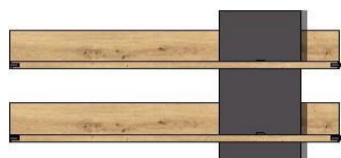

Samostatné elementy - volně prodejné

Art.-Nr. 1X 15 HH 42

Popis Závěsný stěnový panel
2 police

Š/ V/ H v cm : cca. 120 / 62 / 25 cm

Cena 4.620,-

Art.-Nr. 2X 15 HH 01

Popis Jídelní stůl
stolní deska - divoký dub přírodní masív
podnoží - imitace