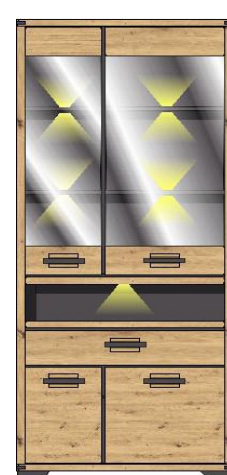

Art.-Nr.

1X 15 HH 01

Popis

Vitrina
1 částečně proskl. dvířka, 1 plná dvířka,
1 otevřený foch, 2 zásuvky
včetně LED osvětlení

Š/ V/ H v cm :

cca. 85 / 204 / 38 cm

Cena

25.830,-

1X 15 HH 03

Vitrina
2 částečně proskl. dvířka, 2 plná dvířka,
1 otevřený foch, 1 zásuvka
včetně LED osvětlení

cca. 85 / 204 / 38 cm

28.770,-

1X 15 HH 06

Kombiskříňka
1 sklopná dvířka, 1 plná dvířka,
2 otevřené fochy, 2 zásuvky
včetně LED osvětlení

cca. 105 / 143 / 38 cm

24.850,-

Art.-Nr.

1X 15 HH 20

Popis

Sideboard
2 plná dvířka, 1 otevřený foch, 2 zásuvky
včetně LED osvětlení

Š/ V/ H v cm :

cca. 170 / 90 / 43 cm