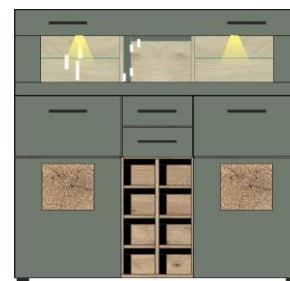

cca. 80 / 139 / 37 cm

Cena 9.470,-

Art.-Nr. 10 A1 H9 12

Závěsná vitrína
1 část. prosl. dvířka, 1 plná dvířka
včetně LED osvětlení

cca. 80 / 136 / 37 cm

Cena 9.470,-

Art.-Nr. 10 A1 H9 21

Sideboard
2 částečně prosl. dvířka, 3 zásuvky
včetně LED osvětlení

cca. 170 / 94 / 42 cm

Cena 16.170,-

Art.-Nr. 10 A1 H9 22

Barová skříňka
2 plná dvířka, 1 sklopná částečně prosl.
dvířka, 2 zásuvky, regál na lahve- 8 fochů
včetně LED osvětlení

cca. 120 / 129 / 37 cm

Cena 15.290,-