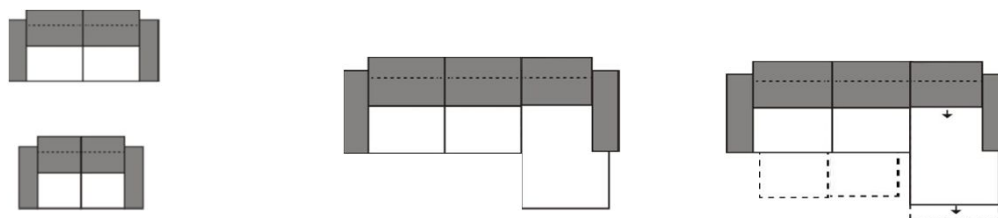

Všechny uvedené rozměry jsou rozměry včetně područek.

U elementů s funkcí WALLFREE RELAX je hloubka / hloubka sedáku proměnlivá

Wallfree RELAX funkce část. motorová - nožní díl, sedák a opěrák je ovládán motorem, hlavový díl je ovládán manuálně

Wallfree RELAX funkce plně motorová - nožní díl, sedák, opěrák a hlavový díl je ovládán motory

Ukázky sestav - kombinace (sestavy) jsou tvořeny z těchto jednotlivých elementů:

3-sed sestává z: **2x 1,5-sed (ŠS 82 cm) + područka levá/pravá**

2,5-sed sestává z: **2x 1,5-sed medium (ŠS 74 cm) + područka levá/pravá**

2-sed sestává z: **2x 1-sed (ŠS 62,5 cm) + područka levá/pravá**

1-sed sestává z: **1x 1-sed (ŠS 62,5 cm) + područka levá/pravá**

Rozměry		280 x 184	280 x 184-202
Typ-obj. číslo	4704		
Popis	3-sed s područkami (1,5-sed s područkou vlevo + 1,5-sed s područkou vpravo, šířka sedáků á 82,5 cm) + 2-sed s područkami (1-sed s područkou vlevo + 1-sed s područkou vpravo, šířka sedáků á 62,5 cm)	1,5-sed medium s područkou vlevo + 1,5-sed medium bez područek + Longchair s područkou vpravo	1,5-sed medium s područkou vlevo, plně motor. funkce + 1,5-sed medium bez područek, plně motor. funkce + Longchair s područkou vpravo, motor. výsuv
látková skupina 2	86.710,-	69.700,-	131.400,-
látková skupina 3	90.790,-	72.830,-	134.530,-
látková skupina 4	95.960,-	76.750,-	138.450,-
kůže, skupina B	132.970,-	104.120,-	165.820,-
kůže, skupina C	141.430,-	109.920,-	171.620,-
kůže, skupina L	147.080,-	114.070,-	175.770,-
kůže, skupina J	163.540,-	126.540,-	188.240,-
kůže, skupina M	178.280,-	137.590,-	199.290,-