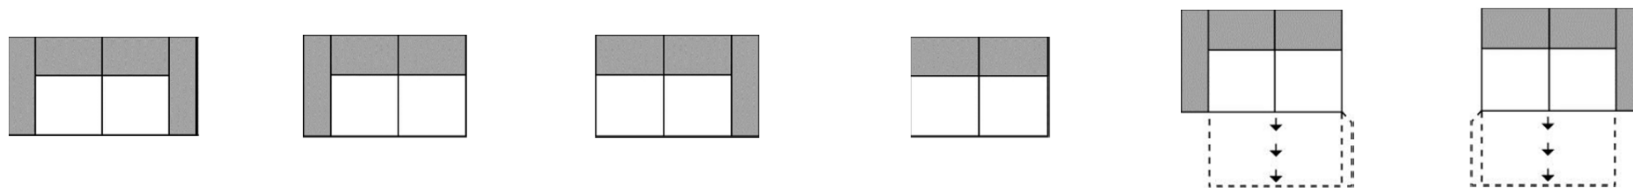

Rozměry	cca. cm
Celková výška (bez opěrek hlavy)	85 / 87
Hloubka	93
Výška sedáku	45 / 47
Hloubka sedáku / - s výsuvným sedákem	55 /-74

Upozornění:

Všechny uvedené rozměry jsou rozměry bez područek.

Pokaždé prosím připočítejte šířku zvolených područek k šířce elementů!

Jednotlivé typy:

Rozměry	180 + područky	Područka + 180	180 + područka	160 + područky	Područka + 160	160 + područka
Typ-obj. číslo	3322	3321	3323	3002	3001	3003
Popis	3-sed XL s 2 područkami	3-sed XL s područkou vlevo	3-sed XL s područkou vpravo	3-sed s 2 područkami	3-sed s područkou vlevo	3-sed s područkou vpravo
látková skupina 2	31.200,-	26.190,-	26.190,-	28.850,-	24.070,-	24.070,-
látková skupina 3	32.220,-	27.050,-	27.050,-	30.570,-	25.400,-	25.400,-
látková skupina 4	35.050,-	29.640,-	29.640,-	32.850,-	27.430,-	27.430,-
kůže, skupina C	53.160,-	45.000,-	45.000,-	49.470,-	41.320,-	41.320,-
kůže, skupina L	55.980,-	45.710,-	45.710,-	52.140,-	43.510,-	43.510,-
kůže, skupina J	64.210,-	54.570,-	54.570,-	60.290,-	50.570,-	50.570,-
kůže, skupina M	65.850,-	56.130,-	56.130,-	61.860,-	52.210,-	52.210,-
Příplatek za sadu univerzálních nohou	-	3.010,-	3.010,-	-	3.010,-	3.010,-