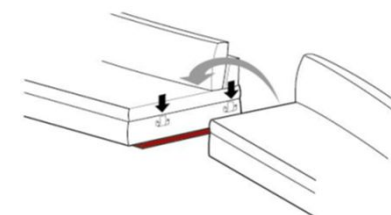

Rozměry	cca. cm
Celková výška (bez opěrek hlavy)	85 / 87
Hloubka	93
Výška sedáku	45 / 47
Hloubka sedáku / - s výsuvným sedákem	55 /-74

Přehled příplatků

Popis	Příplatek za záda v kůži u 3-sedů	Příplatek za záda v kůži u 2,5-sedů	Příplatek za polohovatelnou područku E
látková skupina 2	--	--	2.820,-
látková skupina 3	--	--	2.820,-
látková skupina 4	--	--	2.820,-
kůže, skupina C	7.830,-	7.050,-	2.820,-
kůže, skupina L	7.830,-	7.050,-	2.820,-
kůže, skupina J	7.830,-	7.050,-	2.820,-
kůže, skupina M	7.830,-	7.050,-	2.820,-

Sada univerzálních nožiček

Více informací naleznete v informacích k produktu a objednávkám.