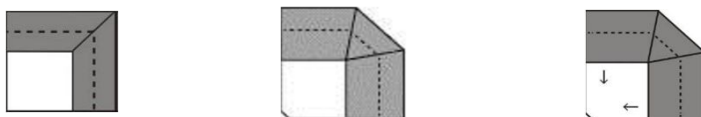

Rozměry	109 x 109	127 x 127	127 x 127
Typ-obj. číslo	8020	7025	7026
Popis	Špičatý roh malý	Segmentový roh velký	Segmentový roh velký s RELAX funkcí polohování opěráků
látková skupina 2	23.370,-	26.500,-	32.690,-
látková skupina 3	24.830,-	27.810,-	34.000,-
látková skupina 4	26.140,-	29.270,-	35.450,-
kůže, skupina C	38.070,-	41.790,-	47.980,-
kůže, skupina L	39.390,-	43.240,-	49.430,-
kůže, skupina M	47.030,-	51.320,-	57.500,-