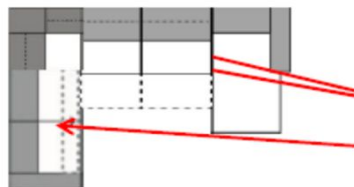

Informace k produktu a objednávkám

Vezměte prosím na vědomí další informace k elementům "Wallfree RELAX"

Pro plánování sedací soupravy s elementy "Wallfree RELAX" je důležité vědět, že mohou být navzájem spojeny maximálně 3 elementy "Wallfree" se stejnou šířkou sedáku (62,5 cm nebo 74 cm nebo 82 cm). Pokud jje požadovány v rámci těchto 3 elementů elementy s částečně motorovou nebo plně motorovou funkcí, musí být u této volně stojící samostatné sestavy středový element vždy "pevný" element bez funkce.

Příklad:

1,5-sed s područkou vlevo (šířka sedáku 82), s částečně motorovou funkcí -

1,5-sed bez područek (šířka sedáku 82 cm), bez funkce -

1,5-sed s područkou vpravo (šířka sedáku 82 cm), s plně motorovou funkcí

Pokud jsou 3 elementy "Wallfree" ve spojení s elementem "longchair" nebo "rohový element s 1-sedem" jako koncovým prvkem, mohou být všechny 3 elementy "Wallfree" vybaveny funkcí.

Přímé spojení "standardních" elementů (3-, 2,5-, 2-sedů) s elementy "Wallfree RELAX" (s volitelnou šířkou sedáků 62,5, 74 a 82 cm) není možné!

Tyto elementy mají rozdílnou konstrukci, kterou nelze vzájemně kombinovat. Kombinace těchto elementů v jedné sestavě je možná jen tehdy, jsou-li elementy spojeny pomocí elementu "špičatý roh".

Elementy s "wallfree RELAX" funkcí lze v jedné sestavě bez problémů kombinovat se základními elementy jako např. Longchair, Umbauecke, apod.

Příklad:

Elementy s "Wallfree RELAX" funkcí (šířka sedáku 62,5, 74 a 82 cm)
Standardní pevné elementy (3-, 2,5-, 2-sedy)

Vložení "universálních podpůrných nožiček" z konstrukčních důvodů rovněž není možné.

Vezměte prosím na vědomí, že elementy s funkcí "Wallfree RELAX" mají z technických důvodů další zapuštěné stabilizační černé nožičky, které jsou pod těmito elementy viditelné.

Všechny použité materiály splňují požadavky DGM (Deutsche Gütegemeinschaft Möbel), v souladu s RAL GZ 430

Rozvržení a zpracování švů může být v případě zpracování látky, kůže nebo textilní kůže různé.

Veškeré látkové potahy zadní části opěradel jsou standardně dodávány v příslušném originálním provedení.

Materiálové informace o látkách naleznete na našich látkových a kožených visačkách na zadní straně pro jednotlivé látky a kůže.

Všechny hodnoty uvedené v ceníku odpovídají přibližným rozměrům v centimetrech.

Zapisujte vždy objednávky výše zleva doprava.

Upozornění: následný text je platný pouze pro elementy bez částečně motorové nebo plně motorové polohovací funkce Wallfree !

Z technických důvodů potřebuje být každý element s jednou opěrkou spojen se zákl. elementem jako např. (longchair, rohový element, roh...). Každý element bez područek potřebuje toto spojení na obou stranách ! Elementy s 1 područkou (nebo bez područek) nelze použít samostatně nebo v kombinaci s jinými stejnými elementy ! Z jednotlivých elementů lze vytvořit základní element pomocí universální podpůrné patky a nohou. Toto platí pouze u elementů bez funkcí a s jednou područkou nebo bez područek.

- Geprüfte Qualität
- Garantierte Sicherheit
- Gesundes Wohnen

...erkennen Sie an diesem Zeichen

Mitgliedsnummer 0139