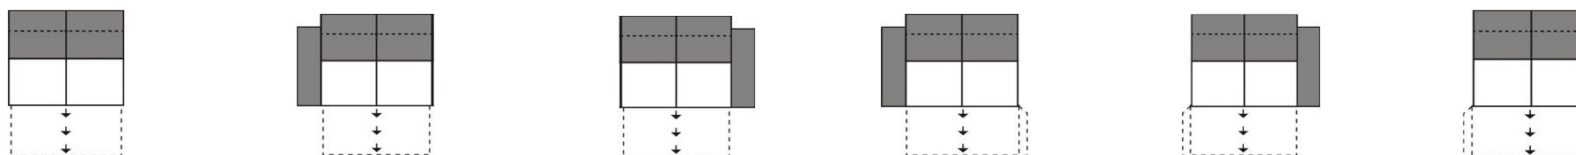

Rozměry	120	144	144	144	144	120
Typ-obj. číslo	2020	2021	2023	2016	2017	2014
Popis	2-sed bez područek a funkcí na spaní (není možné kombinovat se segmentovým rohem velkým)	2-sed s područkou vlevo a funkcí na spaní (není možné kombinovat se segmentovým rohem velkým)	2-sed s područkou vpravo a funkcí na spaní (není možné kombinovat se segmentovým rohem velkým)	2-sed s područkou vlevo a funkcí na spaní pravou (není možné kombinovat se špičatým rohem malým)	2-sed s područkou vpravo a funkcí na spaní levou (není možné kombinovat se špičatým rohem malým)	2-sed bez područek a funkcí na spaní levou (není možné kombinovat se špičatým rohem malým)
látková skupina 2	30.070,-	31.270,-	31.270,-	31.270,-	31.270,-	30.070,-
látková skupina 3	31.670,-	32.940,-	32.940,-	32.940,-	32.940,-	31.670,-
látková skupina 4	32.830,-	34.140,-	34.140,-	34.140,-	34.140,-	32.830,-
kůže, skupina C	44.400,-	46.180,-	46.180,-	46.180,-	46.180,-	44.400,-
kůže, skupina L	45.720,-	47.550,-	47.550,-	47.550,-	47.550,-	45.720,-
kůže, skupina M	52.930,-	55.050,-	55.050,-	55.050,-	55.050,-	52.930,-