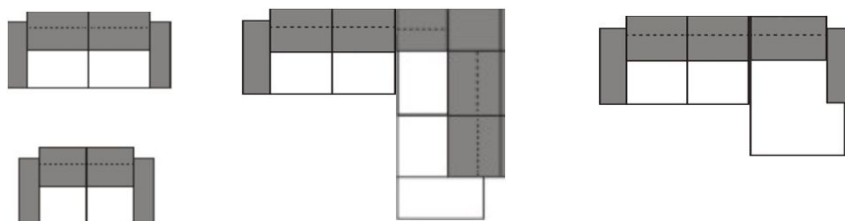

Základní hloubka: 110 cm

Hloubka u elementů s funkcí WALFREE RELAX: 110 - 180 cm

U elementů s funkcí WALFREE RELAX je nutné odsazení od stěny 9 cm.

A

Područka A: instalační šířka cca. 24 cm

Výběr nohou:

- kovem olemované dřevěné nohy
- kovové nebo dřevěné nohy
- volitelná barva moření dřeva dle vzorkovníku

Výběr nohou pod područku A

kovem olemované dřevěné nohy nebo dřevěné nohy

Výběr nohou k sedací soupravě nebo taburetu

kovové chromované lesklé **dřevěné nohy**

volitelná kolečka k taburetu

pojizdný taburet

U dřevěných nohou je volitelná barva moření dle vzorkovníku barev.

Rozměry	cca. cm
Celková výška	92 - 111
Hloubka	110 - 180*
Výška sedáku	47
Hloubka sedáku	57 - 108*

Všechny uvedené rozměry jsou rozměry včetně područek.
 Částečně motorová funkce (záda + nožní díl) a plně motorová funkce (hlavový díl + záda + nožní díl) WALLFREE RELAX je volitelná za příplatek.
 * U elementů s funkcí "WALLFREE RELAX" je hloubka a hloubka sedáku proměnlivá !

Elementy určené k funkci "Wallfree RELAX" jsou tvořeny z následujících jednotlivých elementů:

- 3-sed** sestává z: 2x 1,5-sed (ŠS 82 cm) + područka levá/pravá
- 2,5-sed** sestává z: 2x 1,5-sed medium (ŠS 74 cm) + područka levá/pravá
- 2-sed** sestává z: 2x 1-sed (ŠS 62,5 cm) + područka levá/pravá
- 1-sed** sestává z: 1x 1-sed (ŠS 62,5 cm) + područka levá/pravá