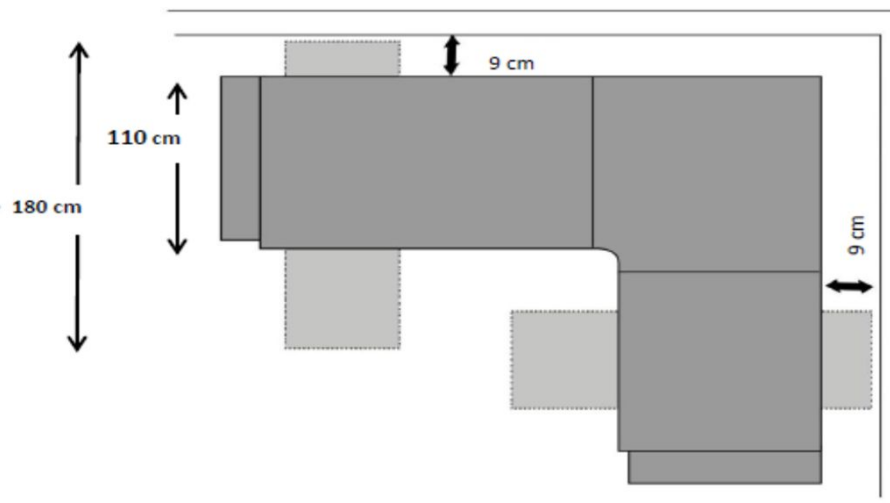

Základní hloubka: 110 cm

Hloubka u elementů s funkcí WALFREE RELAX: 110 - 180 cm

U elementů s funkcí WALFREE RELAX je nutné odsazení od stěny 9 cm.

A

Područka A: instalační šířka cca. 24 cm

Výběr nohou:

- kovem olemované dřevěné nohy
- kovové nebo dřevěné nohy
- volitelná barva moření dřeva dle vzorkovníku

U dřevěných nohou je volitelná barva moření dle vzorkovníku barev.

Rozměry	cca. cm
Celková výška	92 - 111
Hloubka	110 - 180*
Výška sedáku	47
Hloubka sedáku	57 - 108*

Všechny uvedené rozměry jsou rozměry včetně područek.
 Částečně motorová funkce (záda + nožní díl) a plně motorová funkce (hlavový díl + záda + nožní díl) WALLFREE RELAX je volitelná za příplatek.
 * U elementů s funkcí "WALLFREE RELAX" je hloubka a hloubka sedáku proměnlivá !