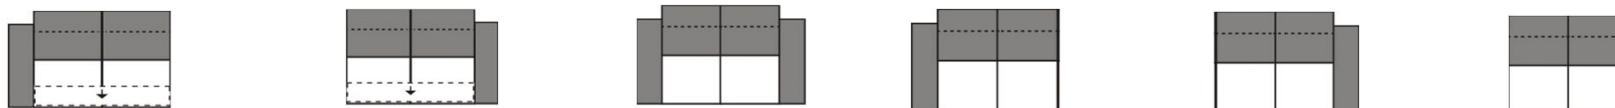

Rozměry	cca. cm
Hloubka	110
Výška sedáku	47
Celková výška	92 - 111
Hloubka sedáku	57
Hloubka elementů s funkcí na spaní	57 - 122

Jednotlivé typy - elementy

Rozměry	164	164	168	144	144	120
Typ-obj. číslo	2544	2546	2002	2001	2003	2000
Popis	2,5-sed s područkou vlevo a úložným prostorem	2,5-sed s područkou vpravo a úložným prostorem	2-sed s 2 područkami	2-sed s područkou vlevo	2-sed s područkou vpravo	2-sed bez područek
látková skupina 2	31.670,-	31.670,-	31.010,-	25.920,-	25.920,-	20.970,-
látková skupina 3	33.560,-	33.560,-	33.340,-	27.960,-	27.960,-	22.560,-
látková skupina 4	35.090,-	35.090,-	35.240,-	29.480,-	29.480,-	23.730,-
kůže, skupina C	49.870,-	49.870,-	53.800,-	44.550,-	44.550,-	35.310,-
kůže, skupina L	51.400,-	51.400,-	55.550,-	46.080,-	46.080,-	36.620,-
kůže, skupina M	61.010,-	61.010,-	67.410,-	55.620,-	55.620,-	43.830,-