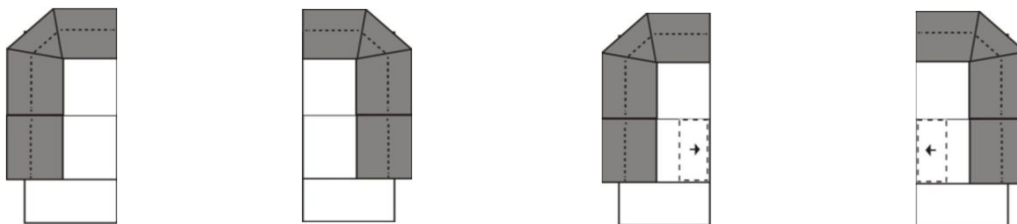

Rozměry	cca. cm
Hloubka	110
Výška sedáku	47
Celková výška	92 - 111
Hloubka sedáku	57

Jednotlivé typy - elementy

Rozměry	108 x 232	232 x 108	108 x 232	232 x 108
Typ-obj. číslo	6011	6013	6009	6010
Popis	Rohový element + 1-sed s ukončovacím taburetem levý	Rohový element + 1-sed s ukončovacím taburetem pravý	Rohový element + 1-sed s ukončovacím taburetem levý a s úložným prostorem	Rohový element + 1-sed s ukončovacím taburetem levý a s úložným prostorem
látková skupina 2	35.890,-	35.890,-	39.890,-	39.890,-
látková skupina 3	38.660,-	38.660,-	42.660,-	42.660,-
látková skupina 4	40.480,-	40.480,-	44.480,-	44.480,-
kůže, skupina C	60.130,-	60.130,-	64.140,-	64.140,-
kůže, skupina L	62.240,-	62.240,-	66.240,-	66.240,-
kůže, skupina M	74.770,-	74.770,-	78.770,-	78.770,-