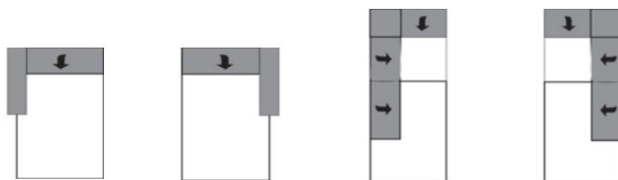

MELROSE 1082

Rozměry	cca. cm
Výška	79 - 93
Hloubka	96 - 104
Výška sedáku	46
Hloubka sedáku	58 - 122
Hloubka sedáku Longchair	130

Všechny uvedené rozměry jsou rozměry bez područek.
Po výběru područek je nutné jejich šířku připočítat k šířce daného elementu.

Základní prvky

Typ-obj. číslo	61001 / 61003	62004 / 62005
Rozměry v cm	Područka + 70 x 176	104 x 217
Popis	2,5-sed bez područek	2-sed s 2 područkami
	manuálně polohovatelná hlavová část	manuálně polohovatelná hlavová část
látková skupina 2	27.650,-	34.290,-
látková skupina 3	28.630,-	35.560,-
látková skupina 4	29.820,-	37.240,-
kůže, skupina B	38.080,-	50.120,-
kůže, skupina C	40.590,-	53.620,-
kůže, skupina L	42.350,-	55.990,-
kůže, skupina J	44.940,-	59.430,-
kůže, skupina T	55.090,-	73.360,-

Volitelné příplatky		
výklopný úložný prostor	-----	5.390,-
polohovatelná područka	3.080,-	-----

Upozorňujeme, že z technických důvodů musí být každý element s 1 područkou vždy kombinován se základním prvkem (Longchairem, rohovým elementem, rohem,...)

Elementy pouze s jednou područkou nebo bez područek nelze umístit samostatně ani vzájemně kombinovat.

Pomocí univerzálních podpůrných nohou lze z elementu udělat základní prvek. Pozor! Toto lze udělat pouze u elementů s 1 područkou.