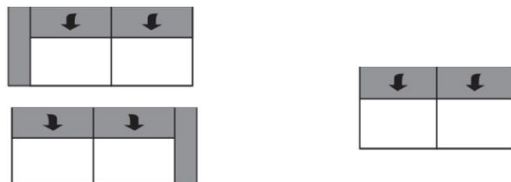

Pomocí univerzálních podpůrných nohou lze z elementu udělat základní prvek. Pozor! Toto lze udělat pouze u elementů s 1 područkou.

MELROSE 1082

Rozměry	cca. cm
Výška	79 - 93
Hloubka	96 - 104
Výška sedáku	46
Hloubka sedáku	58 - 122

Všechny uvedené rozměry jsou rozměry bez područek.

Po výběru područek je nutné jejich šířku připočítat k šířce daného elementu.

Jednotlivé elementy

Typ-obj. číslo	22001 / 22003	22000
Rozměry v cm	120 + područka	120
Popis	2-sed s područkou vlevo / vpravo	2-sed bez područek
	manuálně polohovatelná hlavová část	manuálně polohovatelná hlavová část
látková skupina 2	25.190,-	19.040,-
látková skupina 3	26.530,-	20.020,-
látková skupina 4	28.210,-	21.280,-
kůže, skupina B	37.090,-	27.790,-
kůže, skupina C	40.180,-	30.090,-
kůže, skupina L	42.140,-	31.570,-
kůže, skupina J	45.150,-	33.740,-
kůže, skupina T	57.330,-	42.770,-