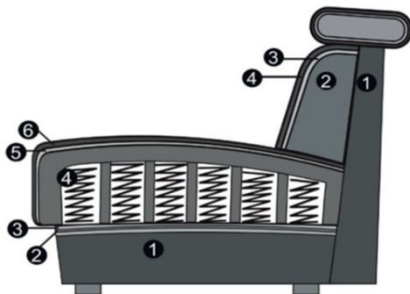

Informace k produktu a objednávkám

Konstrukce:

nosné díly z masivního dřeva a materiálů ze dřeva.

Sedáky:

spodní podpružení z dlouhoelastických kovových vlnovcových pružin, krycí rouno, **volitelně:**

1. sedák pružinový:

pružinové jádro z taženého ocelového drátu (vyjma taburetů), kryto textilním rounem, PUR pěna (min. RG 35), vatové rouno

2. sedák TT "taštičkový":

bodově elastický sedák s opouzdrěnými taštičkovými pružinami (vyjma taburetů), kryto textilním rounem, PUR pěna (min. RG 35), vatové rouno

Opěráky:

z ergonomicky formované pěny (min. RG 25). Kryto vatovým rounem.

Veškeré elementy mají záda v originální látce, u koženého provedení jsou záda v kůži u všech 2,5-sedů a 3-sedů za příplatek.

Design švu - prošílí: dvoujehlový šev, barva nitě je přizpůsobena každému potahovému materiálu a jeho barvě.

Sedák: pružinový / opěrák: soft

Sedák:

1. konstrukce
2. podpružení z vlnovcových pružin
3. kryt vlnovcových pružin
4. pružinové jádro (pevně vyznačený sedák)
5. vatové rouno
6. potahový materiál

Opěrák:

1. konstrukce
2. ergonomicky formovaná pěna (pevná záda)
3. vatové rouno
4. potahový materiál