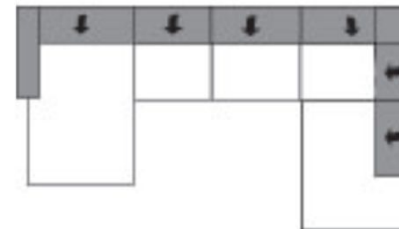

MELROSE 1082

Rozměry	cca. cm
Výška	79 - 93
Hloubka	96 - 104
Výška sedáku	46
Hloubka sedáku	58 - 122

Všechny uvedené rozměry jsou rozměry bez područek.
Po výběru područek je nutné jejich šířku připočítat k šířce daného elementu.

Návrhy (ukázky) sestav

Typ-obj. číslo	90112 (vyobrazené) 90113 (zrcadlová varianta)	90140 (vyobrazené) 90139 (zrcadlová varianta)
Rozměry v cm	Područka + 244 x 217	176 x područka + 314 x 217
Popis	2,5-sed s područkou vlevo + Rohový element s 1sedem a koncovým taburetem pravý	Longchair s područkou vlevo + 2,5-sed bez područek + Rohový element s 1sedem a koncovým taburetem pravý
	manuálně polohovatelná hlavová část	manuálně polohovatelná hlavová část
látková skupina 2	61.320,-	82.810,-
látková skupina 3	64.120,-	86.240,-
látková skupina 4	67.620,-	90.510,-
kůže, skupina B	89.320,-	118.090,-
kůže, skupina C	95.970,-	126.490,-
kůže, skupina L	100.380,-	132.230,-
kůže, skupina J	106.960,-	140.490,-
kůže, skupina T	133.350,-	174.020,-

Volitelné příplatky		
Záda v kůži B,C,L	6.650,-	6.650,-
Záda v kůži J,T	8.330,-	8.330,-
Výklopný úložný prostor	5.390,-	5.390,-
Polohovatelná područka	3.080,-	3.080,-
Funkce na spaní	11.480,-	11.480,-