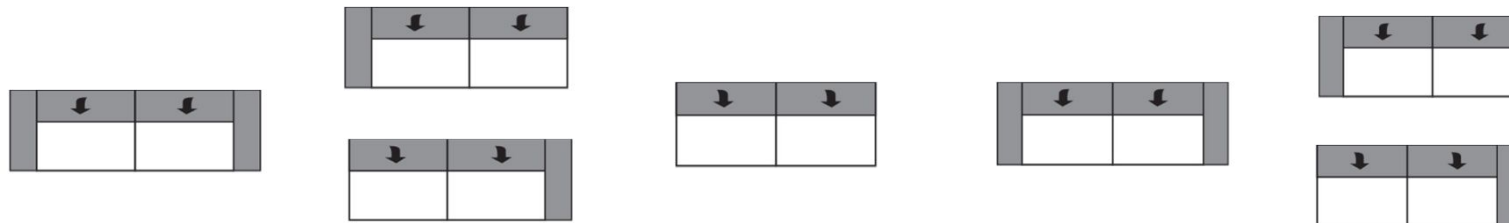

MELROSE 1082

Rozměry	cca. cm
Výška	79 - 93
Hloubka	96 - 104
Výška sedáku	46
Hloubka sedáku	58 - 122

Všechny uvedené rozměry jsou rozměry bez područek.

Po výběru područek je nutné jejich šířku připočítat k šířce daného elementu.

Jednotlivé elementy

Typ-obj. číslo	23062	23061 / 23063	23060	23002	23001 / 23003
Rozměry v cm	180 + 2 područky	180 + područka	180	160 + 2 područky	160 + područka
Popis	3-sed XL s 2 područkami	3-sed XL s područkou vlevo / vpravo	3-sed XL bez područek	3-sed s 2 područkami	3-sed s područkou vlevo / vpravo
	manuálně polohovatelná hlavová část	manuálně polohovatelná hlavová část	manuálně polohovatelná hlavová část	manuálně polohovatelná hlavová část	manuálně polohovatelná hlavová část
látková skupina 2	38.220,-	31.990,-	25.550,-	34.510,-	30.170,-
látková skupina 3	39.890,-	33.320,-	26.670,-	36.050,-	31.780,-
látková skupina 4	42.070,-	35.070,-	27.990,-	38.010,-	33.740,-
kůže, skupina B	55.230,-	45.710,-	3.850,-	49.770,-	42.910,-
kůže, skupina C	56.840,-	46.970,-	37.030,-	53.620,-	46.270,-
kůže, skupina L	59.570,-	49.140,-	38.640,-	56.210,-	48.440,-
kůže, skupina J	63.560,-	52.430,-	41.090,-	59.990,-	51.660,-
kůže, skupina T	79.730,-	65.450,-	51.240,-	75.180,-	64.890,-

Volitelné příplatky					
univ. podpurné nohy	-----	2.730,-	-----	-----	2.730,-
záda v kůži B,C,L	8.330,-	8.330,-	8.330,-	8.330,-	8.330,-
záda v kůži J,T	10.010,-	10.010,-	10.010,-	10.010,-	10.010,-
polohovatelná područka	6.160,-	3.080,-	-----	6.160,-	3.080,-
funkce na spaní	-----	-----	-----	-----	11.480,-

Upozorňujeme, že z technických důvodů musí být každý element s 1 područkou vždy kombinován se základním prvkem (Longchairem, rohovým elementem, rohem,...)

Elementy pouze s jednou područkou nebo bez područek nelze umístit samostatně ani vzájemně kombinovat.

Pomocí univerzálních podpurných nohou lze z elementu udělat základní prvek. Pozor! Toho lze udělat pouze u elementů s 1 područkou.