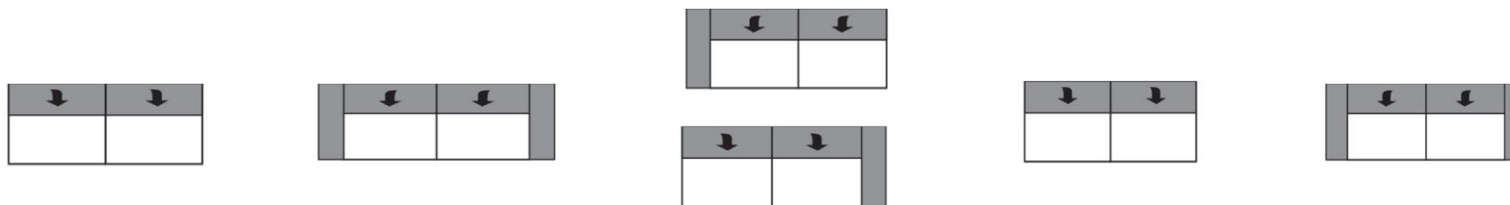

Pomocí univerzálních podpurných nohou lze z elementu udělat základní prvek. Pozor! Toho lze udělat pouze u elementů s 1 područkou.

MELROSE 1082

Rozměry	cca. cm
Výška	79 - 93
Hloubka	96 - 104
Výška sedáku	46
Hloubka sedáku	58 - 122

Všechny uvedené rozměry jsou rozměry bez područek.

Po výběru područek je nutné jejich šířku připočítat k šířce daného elementu.

Jednotlivé elementy

Typ-obj. číslo	23000	22502	22501 / 22503	22500	22002
Rozměry v cm	160	140 + 2 područky	140 + područka	140	120 + 2 područky
Popis	3-sed bez područek	2,5-sed s 2 područkami	2,5-sed s područkou vlevo / vpravo	2,5-sed bez područek	2-sed s 2 područkami
	manuálně polohovatelná hlavová část	manuálně polohovatelná hlavová část	manuálně polohovatelná hlavová část	manuálně polohovatelná hlavová část	manuálně polohovatelná hlavová část
látková skupina 2	24.010,-	32.130,-	27.020,-	20.860,-	30.790,-
látková skupina 3	25.270,-	33.670,-	28.560,-	22.050,-	32.190,-
látková skupina 4	26.950,-	35.490,-	30.380,-	23.450,-	33.880,-
kůže, skupina B	33.530,-	46.890,-	39.190,-	29.890,-	45.430,-
kůže, skupina C	36.120,-	50.540,-	42.350,-	32.270,-	48.930,-
kůže, skupina L	37.790,-	52.920,-	44.380,-	33.880,-	51.310,-
kůže, skupina J	40.390,-	56.630,-	47.530,-	36.120,-	54.880,-
kůže, skupina T	50.470,-	71.190,-	59.990,-	45.570,-	69.090,-