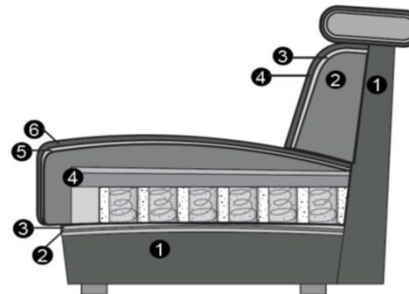

Sedák: TT taštičkový / opěrák: soft

Sedák:

1. konstrukce
2. podpružení z vlnovcových pružin
3. kryt vlnovcových pružin
4. TT - opouzdrěné taštičkové pružiny (pevně vyznačený sedák)
5. vatové rouno
6. potahový materiál

Opěrák:

1. konstrukce
2. ergonomicky formovaná pěna (pevná záda)
3. vatové rouno
4. potahový materiál