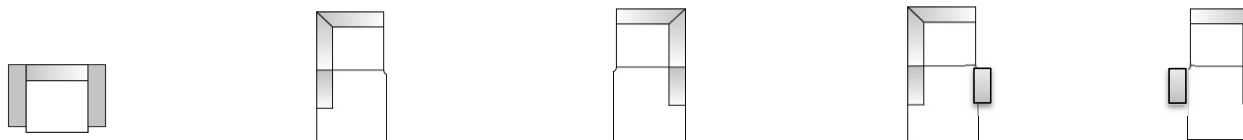

Rozměry	cca. cm
Hloubka	92
Výška sedu nízká	45
následná výška zad	86
Výška sedu vysoká	47
následná výška zad	88
Hloubka sedu	58
hloubka komfort. lůžka	81
hloubka Longchair motor.	126-138

Upozornění:

Z technických důvodů potřebuje být každý element s jednou opěrkou spojen se zákl. elementem jako např. (longchair, rohový element, roh...). Každý element bez područek potřebuje toto spojení na obou stranách!
Elementy s 1 područkou (nebo bez područek) nelze použít samostatně nebo v kombinaci s jinými stejnými elementy !

Jednotlivé typy

Všechny uvedené rozměry jsou rozměry bez područek. Pokaždé prosím připočtete šířku zvolených područek k šířce elementů!

Rozměry	60 + područky	92-95 x 210	92-95 x 210	92-95 x 210	92-95 x 210
Typ-obj. č.	1016	6011	6013	6009	6010
Popis	Křeslo	Roh. element s 1-sedem s koncovým dílem vlevo	Roh. element s 1-sedem s koncovým dílem vpravo	Roh. element s 1-sedem s koncovým dílem vlevo a úložným prostorem	Roh. element s 1-sedem s koncovým dílem vpravo a úložným prostorem
látková skupina 2	18.354,-	28.658,-	28.658,-	32.683,-	32.683,-
látková skupina 3	19.723,-	30.912,-	30.912,-	34.937,-	34.937,-
látková skupina 4	21.413,-	33.649,-	33.649,-	37.674,-	37.674,-
kůže, skupina C	36.053,-	50.393,-	50.393,-	54.418,-	54.418,-
kůže, skupina L	37.916,-	53.119,-	53.119,-	57.144,-	57.144,-
kůže, skupina M	44.517,-	61.100,-	61.100,-	65.125,-	65.125,-