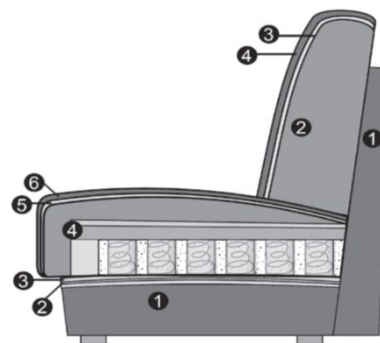

Sedák: TT taštičkový / opěrák: inlett

Sedák:

1. konstrukce
2. podpružení z vlnovcových pružin
3. kryt vlnovcových pružin
4. TT - FDK opouzdrěné taštičkové pružiny (pevně vyznačený sedák)
5. vatové rouno
6. potahový materiál

Opěrák:

1. konstrukce
2. inlett + vata (pevně vyznačený opěrák)
3. kryt z vatového rouna
4. potahový materiál