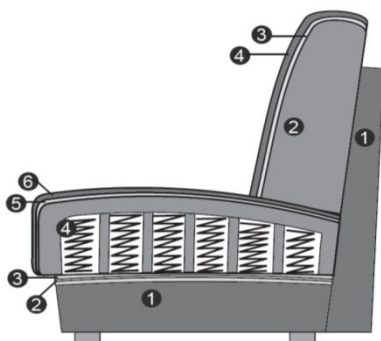

Informace k produktu a objednávkám

1. **Konstrukce:** nosné díly z masivního dřeva a materiálů ze dřeva.
2. **Sedáky:** spodní podpružení z dlouhoelastických kovových vlnovcových pružin, krycí rouno, **volitelně:**
3. **1. sedák pružinový:** pružinové jádro z taženého ocelového drátu (vyjma taburetů), kryto textilním rounem, HR/studená pěna (min. RG 35), vatové rouno
4. **2. sedák TT "taštičkový":** bodově elastický sedák s opouzdrěnými taštičkovými pružinami (vyjma taburetů), kryto textilním rounem, pěna (min. RG 35), vatové rouno
5. **Opěráky:** pevně vyznačené zádové polštáře s inletem plněné vysoce kvalitním výplňovým materiálem obsahujícím částečně i peří. Kryto vatovým rounem. Veškeré elementy mají záda v originální látce, u koženého provedení jsou záda v kůži u všech 2,5-sedů a 3-sedů za příplatek.

Design švu - prošití: dvoujehlový šev, barva nitě je přizpůsobena každému potahovému materiálu a jeho barvě.

Sedák: pružinový / opěrák: inlett

Sedák:

1. konstrukce
2. podpružení z vlnovcových pružin
3. kryt vlnovcových pružin
4. pružinové jádro (pevně vyznačený sedák)
5. vatové rouno
6. potahový materiál

Opěrák:

1. konstrukce
2. inlett + vata (pevně vyznačený opěrák)
3. kryt z vatového rouna
4. potahový materiál