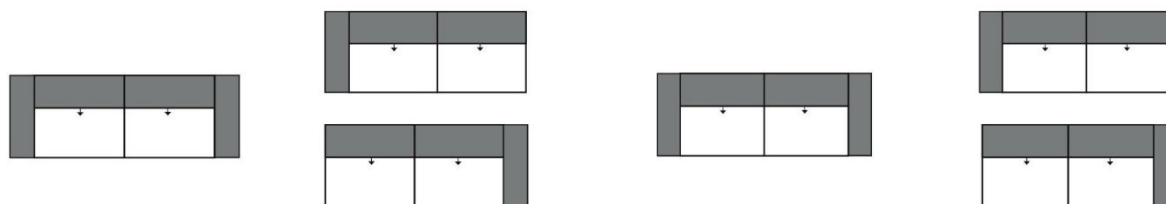

Rozměry	cca. cm
Výška	91 / 94
Hloubka	106 - 108
Výška sedáku	44 / 47
Hloubka sedáku	57 - 71

Všechny uvedené rozměry jsou rozměry bez područek.

Po výběru područek je nutné jejich šířku připočítat k šířce daného elementu.

Jednotlivé elementy

Rozměry v cm	160 + 2 područky	Područka + 160	140 + 2 područky	140 + područka
Typ-obj. číslo	23002	23001 / 23003	22502	22501 / 22503
Popis	3-sed s 2 područkami	3-sed s područkou vlevo / vpravo	2,5-sed s 2 područkami	2,5-sed s područkou vlevo / vpravo
	s manuální funkcí regulace hloubky sedu - polohovatelnými zádovými opěradly	s manuální funkcí regulace hloubky sedu - polohovatelnými zádovými opěradly	s manuální funkcí regulace hloubky sedu - polohovatelnými zádovými opěradly	s manuální funkcí regulace hloubky sedu - polohovatelnými zádovými opěradly
látková skupina 2	47.880,-	40.590,-	45.570,-	38.290,-
látková skupina 3	49.490,-	41.790,-	47.180,-	39.480,-
látková skupina 4	51.660,-	43.540,-	49.280,-	41.160,-
kůže, skupina B	59.710,-	50.680,-	56.560,-	47.530,-
kůže, skupina C	64.960,-	55.290,-	61.530,-	51.870,-
kůže, skupina L	67.690,-	57.540,-	64.050,-	53.890,-
kůže, skupina J	72.940,-	62.090,-	68.880,-	58.030,-
kůže, skupina T	84.980,-	72.240,-	80.080,-	67.550,-

Volitelné příplatky

Záda v kůži B,C,L	6.990,-	6.990,-	5.590,-	5.590,-
Záda v kůži J,T	8.390,-	8.390,-	6.990,-	6.990,-
Poloh. područka	5.180,-	2.590,-	5.180,-	2.590,-
Motorová funkce	13.990,-	13.990,-	13.990,-	13.990,-