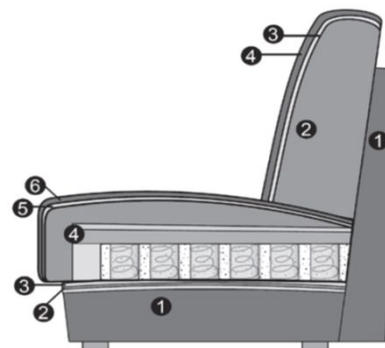

Sedák: TT taštičkový / opěrák: soft

Sedák:

1. konstrukce
2. podpružení z vlnovcových pružin
3. kryt vlnovcových pružin
4. TT - opouzdrěné taštičkové pružiny (pevně vyznačený sedák)
5. vatové rouno
6. potahový materiál

Opěrák:

1. konstrukce
2. ergonomicky formovaná pěna (pevná záda)
3. vatové rouno
4. potahový materiál