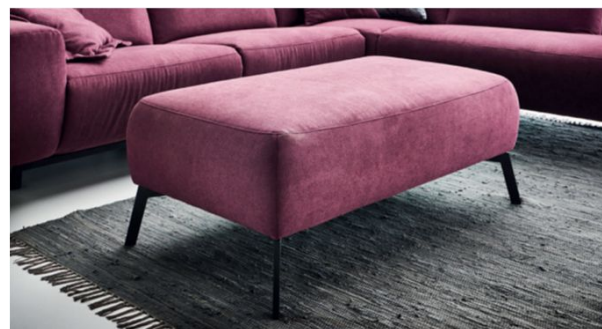

Taburet obdélníkový

Upozornění:

z technických důvodů potřebuje být každý element s jednou opěrkou spojen se zákl. elementem jako např. (longchair, rohový element, roh...). Každý element bez područek potřebuje toto spojení na obou stranách ! Elementy s 1 područkou (nebo bez područek) nelze standardně použít samostatně nebo v kombinaci s jinými stejnými elementy !

Všechny použité materiály splňují požadavky DGM (Deutsche Gütegemeinschaft Möbel), v souladu s RAL GZ 430

Rozvržení a zpracování švů může být v případě zpracování látky, kůže nebo textilní kůže různé.

Veškeré látkové potahy zadní části opěradel jsou standardně dodávány v příslušném originálním provedení.

Materiálové informace o látkách naleznete na našich látkových a kožených visačkách na zadní straně pro jednotlivé látky a kůže.

Všechny hodnoty uvedené v ceníku odpovídají přibližným rozměrům v centimetrech.

Do objednávky zapisujte elementy vždy zleva do prava při pohledu zpředu na sedací soupravu.

■ Geprüfte Qualität
■ Garantierte Sicherheit
■ Gesundes Wohnen

...erkennen Sie an diesem Zeichen

Mitgliedsnummer 0139

schützt UMWELT und GESUNDHEIT