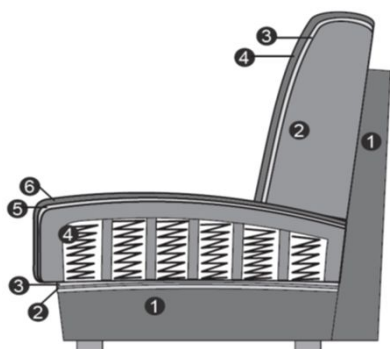

Konstrukce: nosné díly z masivního dřeva a materiálů ze dřeva.

Sedáky: spodní podpružení z dlouhoelastických kovových vlnovcových pružin, krycí rouno, **volitelně:**

1. sedák pružinový: pružinové jádro z taženého ocelového drátu (vyjma taburetů), kryto textilním rounem, vysokojakostní PUR pěna (min. RG 35), vatové rouno

2. sedák TT "taštičkový": bodově elastický sedák s opouzdrěnými taštičkovými pružinami (vyjma taburetů), kryto textilním rounem, vysokojakostní PUR pěna (min. RG 35), vatové rouno

Opěráky: z ergonomicky formované pěny (min. RG 25). Kryto vatovým rounem.

Veškeré elementy mají záda v originální látce, u koženého provedení jsou záda v kůži u všech 2,5-sedů a 3-sedů za příplatek.

Sedák: pružinový / opěrák: soft

Sedák:

1. konstrukce
2. podpružení z vlnovcových pružin
3. kryt vlnovcových pružin
4. pružinové jádro (pevně vyznačený sedák)
5. vatové rouno
6. potahový materiál