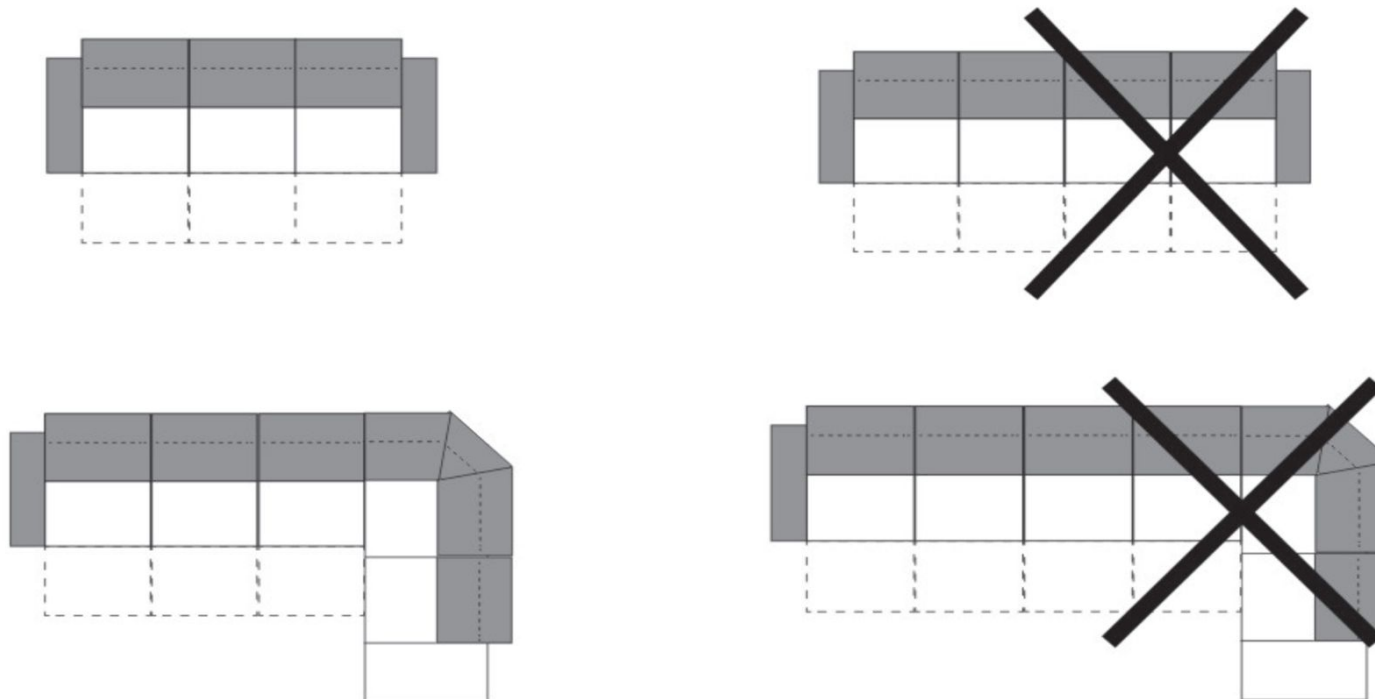

Další informace k produktu a objednávkám

Možnosti kombinací elementů s funkcí RELAX:

při sestavování elementů v přímém směru vedle sebe mohou být vzájemně spojeny maximálně 3 elementy s funkcí RELAX (šířka sedáků 63, 74 a 82 cm).

Při kombinaci více jak 3 elementů vedle sebe s funkcí RELAX nebo bez ní hrozí nebezpečí nestability sedací soupravy a možného překlopení.

Podpěrné nožky: elementy s šířkou sedáku 63, 74 a 82 cm mají z technických důvodů nutné přídavné podpěrné nožky černé barvy. Ačkoli jsou tyto nožky odsazeny, mohou být pod sedací soupravou viditelné.