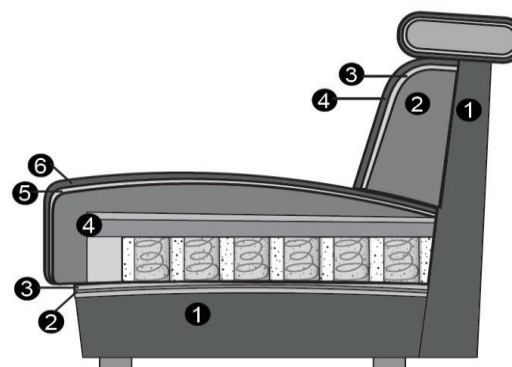

Sedák: TT taštičkový / opěrák: soft

Sedák:

1. konstrukce
2. podpružení z vlnovcových pružin
3. kryt vlnovcových pružin
4. TT - opouzdrěné taštičkové pružiny (pevně vyznačený sedák)
5. vatové rouno
6. potahový materiál

Opěrák:

1. konstrukce
2. ergonomicky formovaná pěna (pevná záda)
3. vatové rouno
4. potahový materiál