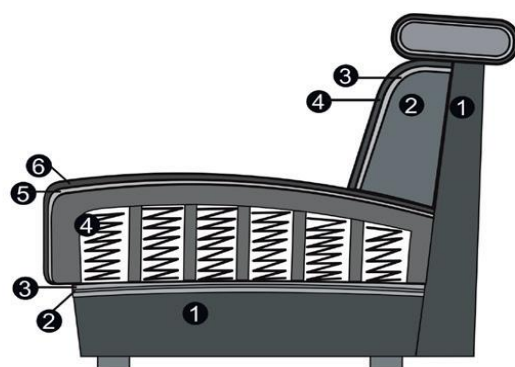

Informace k produktu a objednávkám

Konstrukce: nosné díly z masivního dřeva a materiálů ze dřeva.

Sedáky: spodní podpružení z dlouhoelastických kovových vlnovcových pružin, krycí rouno, **volitelně:**
1. sedák pružinový: pružinové jádro z taženého ocelového drátu (vyjma taburetů), kryto textilním rounem, PUR pěna (min. RG 35), vatové rouno
2. sedák TT "taštičkový": bodově elastický sedák s opouzdrěnými taštičkovými pružinami (vyjma taburetů), kryto textilním rounem, PUR pěna (min. RG 35), vatové rouno

Opěráky: z ergonomicky formované pěny (min. RG 25). Kryto vatovým rounem.
Veškeré elementy mají záda v originální látce, u koženého provedení jsou záda v kůži u všech 2,5-sedů a 3-sedů za příplatek.

Sedák: pružinový / opěrák: soft

Sedák:

1. konstrukce
2. podpružení z vlnovcových pružin
3. kryt vlnovcových pružin
4. pružinové jádro (pevně vyznačený sedák)
5. vatové rouno
6. potahový materiál

Opěrák:

1. konstrukce
2. ergonomicky formovaná pěna (pevná záda)
3. vatové rouno
4. potahový materiál