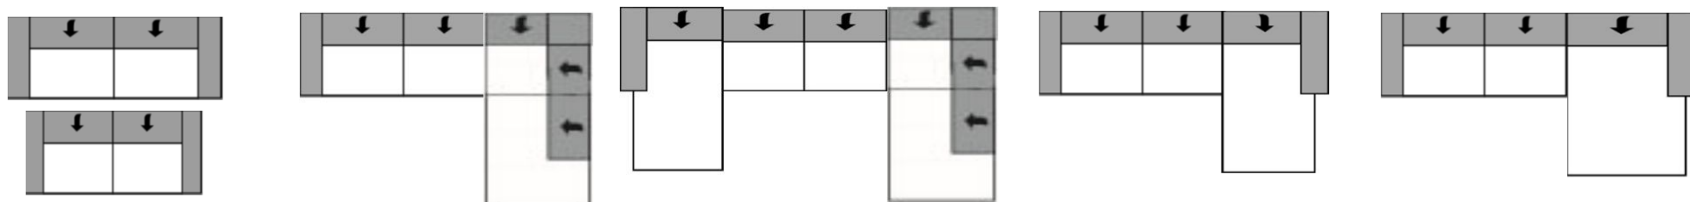

Výška sedáku 45 cm

Výška sedáku 47 cm

Rozměry	cca. cm
Celková výška	87-107 / 89 - 109
Hloubka	97 / * 108
Výška sedáku	45 / 47
Hloubka sedáku	55

Všechny uvedené rozměry jsou rozměry bez područek.

Po výběru područek je nutné jejich šířku připočítat k šířce daného elementu.

*hloubka při zcela sklopeném hlavovém dílu

Návrhy (ukázky) sestav

Rozměry		Podr. + 248 x 232	174 x podr. + 318 + podr. x 232	Podr. + 210 + podr. x 174	Podr. + 240 + podr. x 174
Typ-obj. číslo	86	591 (vyobrazené) 590 (zrcadlová varianta)	4258 (vyobrazené) 4259 (zrcadlová varianta)	846 (vyobrazené) 553 (zrcadlová varianta)	4039 (vyobrazené) 4040 (zrcadlová varianta)
Popis	3-sed s 2 područkami + 2-sed s 2 područkami	2,5-sed s područkou vlevo + Rohový element s 1-sedem a ukončovacím dílem pravý	Longchair s područkou vlevo + 2,5-sed bez područek + Rohový element s 1-sedem a ukončovacím dílem pravý	2,5-sed s područkou vlevo + Longchair s područkou vpravo	2,5-sed s područkou vlevo + Longchair Maxi s područkou vpravo
látková skupina 2	75.343,-	72.901,-	96.532,-	61.140,-	65.089,-
látková skupina 3	78.532,-	76.026,-	100.558,-	63.646,-	67.899,-
látková skupina 4	82.406,-	79.823,-	105.560,-	66.825,-	71.241,-
kůže, skupina B	107.014,-	104.735,-	137.621,-	85.596,-	91.368,-
kůže, skupina C	109.596,-	107.165,-	140.583,-	87.418,-	93.343,-
kůže, skupina L	114.912,-	112.558,-	147.647,-	91.596,-	97.900,-
kůže, skupina J	125.545,-	123.191,-	161.394,-	99.874,-	106.710,-
kůže, skupina M	138.685,-	136.330,-	178.255,-	109.976,-	117.647,-