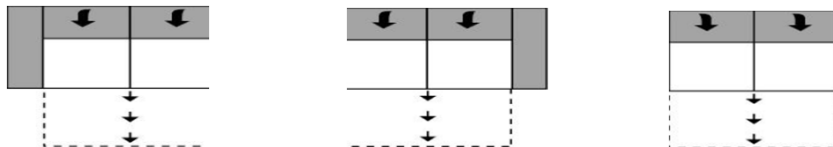

Rozměry	cca. cm
Celková výška	87-107 / 89 - 109
Hloubka	97 / * 108
Výška sedáku	45 / 47
Hloubka sedáku	55

Všechny uvedené rozměry jsou rozměry bez područek.

Po výběru područek je nutné jejich šířku připočítat k šířce daného elementu.

*hloubka při zcela sklopeném hlavovém dílu

Rozměry	Područka + 140	140 + područka	140
Typ-obj. číslo	2048	2049	2047
Popis	2,5-sed s područkou vlevo s funkcí na spaní	2,5-sed s područkou vpravo s funkcí na spaní	2,5-sed bez područek s funkcí na spaní
látková skupina 2	41.545,-	41.545,-	35.686,-
látková skupina 3	42.912,-	42.912,-	36.836,-
látková skupina 4	44.583,-	44.583,-	38.203,-
kůže, skupina B	54.000,-	54.000,-	45.418,-
kůže, skupina C	54.912,-	54.912,-	45.950,-
kůže, skupina L	57.114,-	57.114,-	47.838,-
kůže, skupina J	61.368,-	61.368,-	51.190,-
kůže, skupina M	66.532,-	66.532,-	55.140,-
kontrastní šev	911,-	911,-	911,-
nohy dub olej.	911,-	453,-	---

Volitelné příplatky