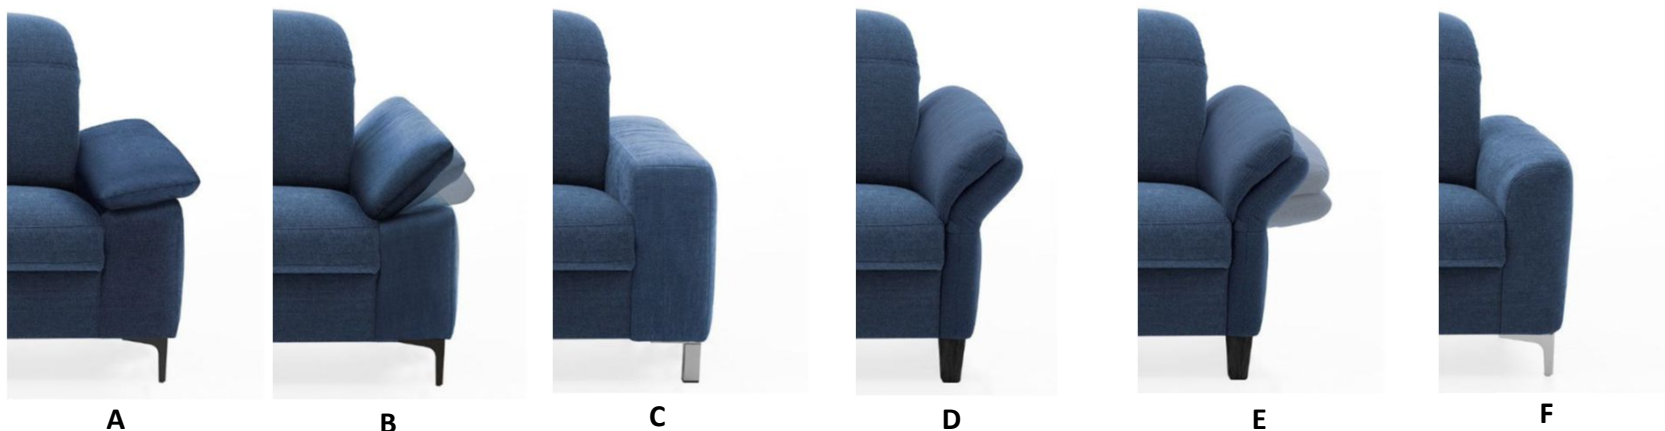

Další informace k produktu a objednávkám

Područky:

Prosím, pokaždé připočtete šířku zvolených područek ke každému elementu s područkou!

Područka A: celková šířka cca. 31 cm, instalační šířka cca 29 cm (přesahuje 2 cm na sedadlo).

Područka B polohovatelná (za příplatek): celková šířka cca. 31 cm, instalační šířka cca 29 cm (přesahuje 2 cm na sedadlo).

Područka C: celková šířka cca. 22 cm.

Područka D: celková šířka cca. 21 cm, instalační šířka cca 19 cm (přesahuje 2 cm na sedadlo).

Područka E polohovatelná (za příplatek): celková šířka cca. 21/28 cm, instalační šířka cca 19/28 cm (přesahuje 2 cm na sedadlo).

Područka F: celková šířka cca. 20 cm.

MIX různých područek u jedné sedací soupravy není možný.