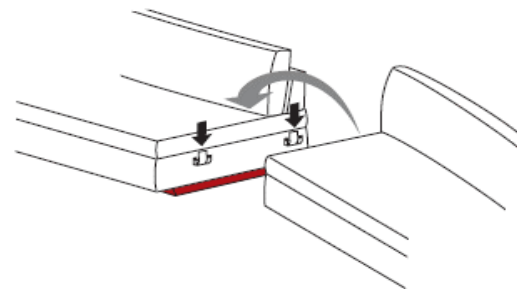

Informace k produktu a objednávkám

Funkce na spaní: lůžko u látkové varianty potaženo originálním potahem, u koženého provedení potaženo elastickou látkou

Rozměry:
celková výška: **85 / 87 cm**
celková hloubka: **93 cm**
výška sedáku: **45 / 47 cm**
hloubka sedáku: **56 cm**

Výška sedu: **2 volitelné výšky sedáku - 45 nebo 47 cm**

Taburety: taburety jsou dodávány výhradně s měkkým sedákem typu "Soft" (PUR pěna min. RG 35, vatový kryt)

Upozornění:

z technických důvodů potřebuje být každý element s jednou opěrkou spojen se zákl. elementem jako např. (longchair, rohový element, roh...). Každý element bez područek potřebuje toto spojení na obou stranách ! Elementy s 1 područkou (nebo bez područek) nelze standardně použít samostatně nebo v kombinaci s jinými stejnými elementy !

Z jednotlivých elementů lze vytvořit základní element pomocí sady univerzálních nohou (podpůrné patky).

Pozor! Tato možnost platí pouze u elementů bez funkcí a s jednou područkou.

Sada univerzálních podpůrných nohou je dodávána za příplatek.

Všechny použité materiály splňují požadavky DGM (Deutsche Gütegemeinschaft Möbel), v souladu s RAL GZ 430

Rozvržení a zpracování švů může být v případě zpracování látky, kůže nebo textilní kůže různé.

Veškeré látkové potahy zadní části opěradel jsou standardně dodávány v příslušném originálním provedení.

Materiálové informace o látkách naleznete na našich látkových a kožených visačkách na zadní straně pro jednotlivé látky a kůže.

Všechny hodnoty uvedené v ceníku odpovídají přibližným rozměrům v centimetrech.

Do objednávky zapisujte elementy vždy zleva do prava při pohledu zpředu na sedací soupravu.

■ Geprüfte Qualität
■ Garantierte Sicherheit
■ Gesundes Wohnen

...erkennen Sie an diesem Zeichen

Mitgliedsnummer 0139