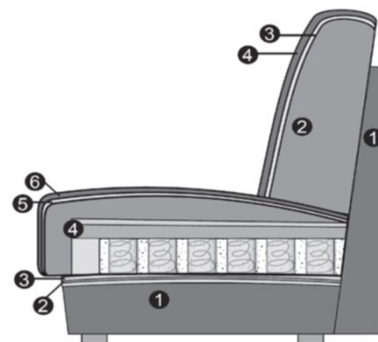

Sedák: TT taštičkový / opěrák: soft

Sedák:

1. konstrukce
2. podpružení z vlnovcových pružin
3. kryt vlnovcových pružin
4. TT - opouzdrěné taštičkové pružiny (pevně vyznačený sedák)
5. vatové rouno
6. potahový materiál

Opěrák:

1. konstrukce
2. ergonomicky formovaná pěna (pevná záda)
3. vatové rouno
4. potahový materiál