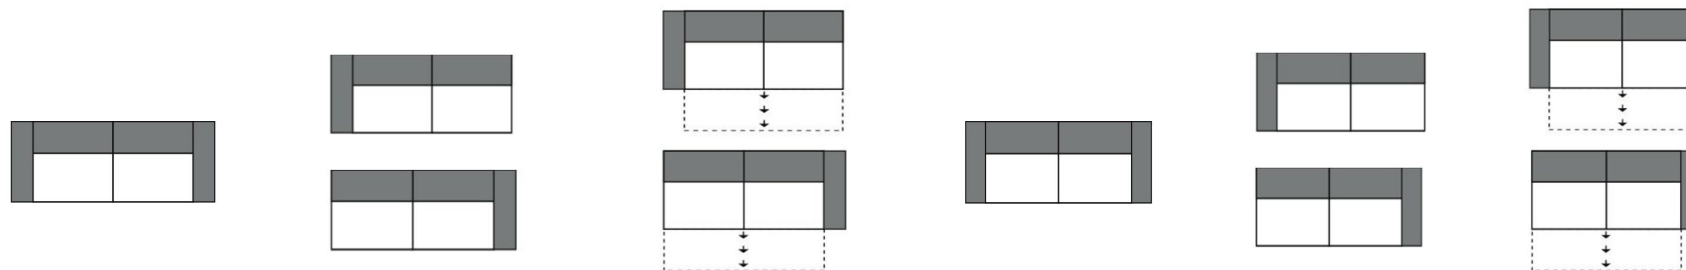

Rozměry	cca. cm
Výška	85 / 87
Hloubka	93
Výška sedáku	45 / 47
Hloubka sedáku	56

Všechny uvedené rozměry jsou rozměry bez područek.
Po výběru područek je nutné jejich šířku připočítat k šířce daného elementu.

Jednotlivé elementy

Rozměry v cm	140 + 2 područky	140 + područka	140 + područka	120 + 2 područky	120 + područka	120 + područka
Typ-obj. číslo	2502	2501 / 2503	2048 / 2049	2002	2001 / 2003	2021 / 2023
Popis	2,5-sed s 2 područkami	2,5-sed s područkou vlevo / vpravo	2,5-sed s područkou vlevo / vpravo a s funkcí na spaní	2-sed s 2 područkami (záda v orig. látce)	2-sed s područkou vlevo / vpravo (záda v orig. látce)	2,5-sed s područkou vlevo / vpravo a s funkcí na spaní (záda v orig. látce)
látková skupina 2	31.820,-	26.790,-	36.710,-	30.070,-	25.040,-	34.960,-
látková skupina 3	33.350,-	27.930,-	37.850,-	31.370,-	25.950,-	35.870,-
látková skupina 4	35.110,-	29.380,-	39.310,-	33.130,-	27.400,-	37.320,-
kůže, skupina B	42.810,-	35.340,-	45.250,-	41.520,-	34.040,-	43.960,-
kůže, skupina C	47.470,-	39.230,-	49.150,-	46.410,-	38.150,-	48.080,-
kůže, skupina L	49.680,-	40.910,-	50.830,-	48.850,-	40.060,-	49.990,-
kůže, skupina J	54.420,-	44.720,-	54.640,-	53.570,-	43.870,-	53.810,-
kůže, skupina T	65.640,-	54.040,-	63.960,-	65.330,-	53.730,-	63.650,-

Volitelné příplatky

univ. podpůrné nohy		3.510,-			3.510,-	
poloh. područka	5.650,-	2.820,-	2.820,-	5.650,-	2.820,-	2.820,-
nohy dub olej.	1.530,-	760,-	760,-	1.530,-	760,-	760,-
záda v kůži B,C,L	6.110,-	6.110,-	6.110,-			
záda v kůži J,T	7.620,-	7.620,-	7.620,-