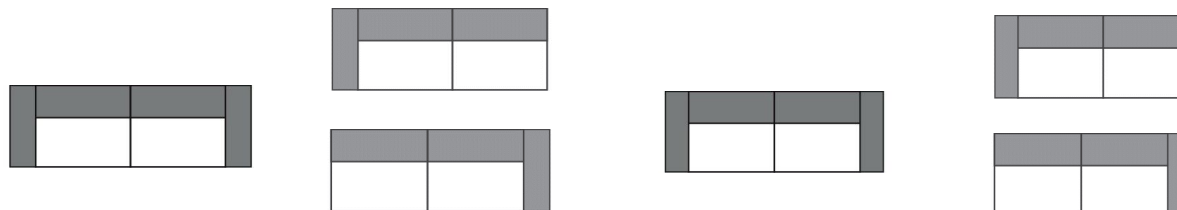

Rozměry	cca. cm
Výška	85 / 87
Hloubka	93
Výška sedáku	45 / 47
Hloubka sedáku	56

Všechny uvedené rozměry jsou rozměry bez područek.

Po výběru područek je nutné jejich šířku připočítat k šířce daného elementu.

Jednotlivé elementy

Rozměry v cm	180 + 2 područky	Područka + 180	160 + 2 područky	160 + područka
Typ-obj. číslo	3322	3321 / 3323	3002	3001 / 3003
Popis	3-sed XL s 2 područkami	3-sed XL s područkou vlevo / vpravo	3-sed s 2 područkami	3-sed s područkou vlevo / vpravo
látková skupina 2	35.950,-	30.910,-	33.800,-	28.770,-
látková skupina 3	37.620,-	32.200,-	35.340,-	29.910,-
látková skupina 4	39.760,-	34.040,-	37.400,-	31.670,-
kůže, skupina B	48.010,-	40.520,-	45.340,-	37.850,-
kůže, skupina C	53.280,-	45.030,-	50.300,-	42.050,-
kůže, skupina L	55.870,-	47.090,-	52.740,-	43.960,-
kůže, skupina J	61.050,-	51.370,-	57.700,-	48.010,-
kůže, skupina T	72.890,-	61.290,-	68.840,-	57.230,-

Volitelné příplatky

univ. podpůrné nohy		3.510,-		3.510,-
poloh. područka	5.650,-	2.820,-	5.650,-	2.820,-
nohy dub olej.	1.530,-	760,-	1.530,-	760,-
záda v kůži B,C,L	7.620,-	7.620,-	7.620,-	7.620,-
záda v kůži J,T	9.160,-	9.160,-	9.160,-	9.160,-