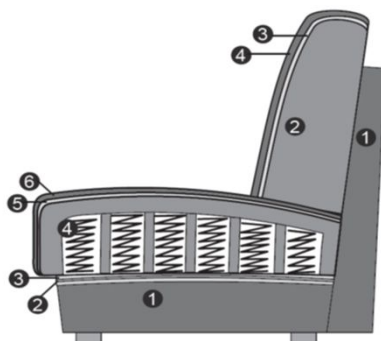

Informace k produktu a objednávkám

1. **Konstrukce:** nosné díly z masivního dřeva a materiálů ze dřeva.
2. **Sedáky:** spodní podpružení z dlouhoelastických kovových vlnovcových pružin, krycí rouno, **volitelně:**
3. **1. sedák pružinový:** pružinové jádro z taženého ocelového drátu (vyjma taburetů), kryto textilním rounem, PUR pěna (min. RG 35), vatové rouno
4. **2. sedák TT "taštičkový":** bodově elastický sedák s opouzdrěnými taštičkovými pružinami (vyjma taburetů), kryto textilním rounem, PUR pěna (min. RG 35), vatové rouno
5. **Opěráky:** z ergonomicky formované pěny (min. RG 25). Kryto vatovým rounem. Veškeré elementy mají záda v originální látce, u koženého provedení jsou záda v kůži u všech 2,5-sedů a 3-sedů za příplatek.

Design švu - prošití: dvoujehlový šev, barva nitě je přizpůsobena každému potahovému materiálu a jeho barvě.

Sedák: pružinový / opěrák: soft

Sedák:

1. konstrukce
2. podpružení z vlnovcových pružin
3. kryt vlnovcových pružin
4. pružinové jádro (pevně vyznačený sedák)
5. vatové rouno
6. potahový materiál

Opěrák:

1. konstrukce
2. ergonomicky formovaná pěna (pevná záda)
3. vatové rouno
4. potahový materiál