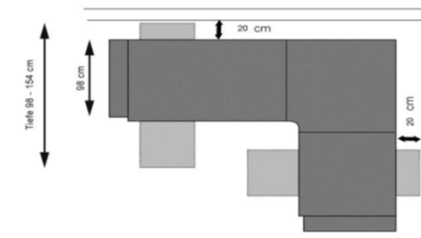

Informace o výrobku a pokyny pro objednávání

Model se dodává v cenových skupinách 6, dekolátka 6, 8, 10, dekolátka 10, D, H, J, M a X - výběr látky/kůže najdete v naší aktuální kolekci látek/kůží!

KONSTRUKCE:

Kostra: nosné díly kostry z masivního dřeva a dřevěných materiálů, plochy obloženy čalounickou lepenkou.
Sedák: pružící rošt s trvale pružnými ocelovými vlnitými pružinami a zakrytím na horní straně. Sedák z vysokojakostní PUR pěny (min. RG 35), vrstvené v různých tloušťkách a tvrdostech pro optimální komfort, sedák zakryt vatovým roumem.
Opěrák: pevné zádové polštáře z ergonomicky tvarovaného vysokojakostního pěnového materiálu (min. RG 25), zakryto vatovou plstí.

FUNKCE: částečně motorová funkce RELAX je možná u typů 1,5-sed XL, 1,5-sed maxi, 1,5-sed gross, 1,5-sed, 1,5-sed a 1-sed - dodávána za příplatek

Elementy s funkcí RELAX jsou vybaveny dotykovým ovladačem **Soft-Touch-Control**.
U elementů s područkami se ovladač nachází na vnitřní straně područky, u elementů bez područek je dotykový ovladač umístěn na levé straně sedacího polštáře.
Příslušný návod k obsluze je součástí nábytku.

PŘÍSLUŠENSTVÍ: polštář (cca. 40x40 cm), polštář (cca. 50x50 cm), polštář (cca. 60x60 cm), polštář (cca 60 x 40 cm) - možný za příplatek
opěrka hlavy (cca. 52x20x15 cm), multifunkční opěrka hlavy (cca. 52x30x27 cm), multifunkční opěrka hlavy XL (cca. 72x30x27 cm) - umístitelná do pouzdra za zadními polštáři - možná za příplatek

Dekorační látka: v dekorační látce lze objednat pouze polštáře

NOHY (volitelně):

kovová chromovaná
Nr. 728

kovová chromovaná
matná **Nr. 813**

kovová černá
matná **Nr. 191**

dřevěná (volitelné barvy moření dle vzorkovníku, včetně speciálního provedení Dub olejová)
Nr. 185

Upozornění: za provedení "Dub olejovaný" je účtován příplatek

Další info: z konstrukčně podmíněných důvodů může vzniknout u kombinace (mixu) elementů s RELAX funkcí a bez RELAX funkce výškový rozdíl 1-2 cm
Vezměte prosím na vědomí, že maximální limit zatížení na sedadlo u elementů 1,5-sed maxi (šířka sedáku 102 cm), 1,5-sed gross (šířka sedáku 89 cm), 1,5-sed (šířka sedáku 82 cm), 1,5-sed medium (šířka sedáku 74 cm) a 1-sed (šířka sedáku 63 cm) je 130 Kg. U elementu 1,5-sed XL (šířka sedáku 120 cm) je maximální limit zatížení sedadla 220 Kg.

Všechny použité materiály odpovídají požadavkům sdružení DGM (Deutsche Gütegemeinschaft Möbel) podle ustanovení normy RAL GZ 430.

Rozložení švů může mít u zpracování látky, kůže nebo umělé kůže odlišný vzhled.
Zpracování ozdobných, překrývacích nebo dvojitých švů může mít u provedení z látky, kůže nebo umělé kůže odlišný vzhled.

Čalounění s měkkým, ležérním charakterem je typické pro tento moderní design a je v tomto provedení zamýšleno.

Všechny výpony zádového dílu (záda) se standardně dodávají v příslušném originálním potahu. Informace týkající se látkových a kožených materiálů naleznete na zadní straně jednotlivých vzorků látek a kůže.

Všechny hodnoty uvedené v ceníku jsou přibližné rozměry v centimetrech.
Objednávky zapisujte vždy zleva doprava z pohledu před sedací soupravou.

- Geprüfte Qualität
- Garantierte Sicherheit
- Gesundes Wohnen

...erkennen Sie an diesem Zeichen

Mitgliedsnummer 0150