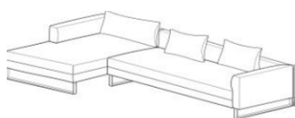

AVIGNON

TORRIMEX
MODERNÍ NÁBYTEK

Rozměry	cca. cm
Výška	85
Hloubka	100
Výška sedáku	44
Hloubka sedáku	62

Ukázka sestav (výťah)

304 x 178 cm

178 x 304 cm

Ceny v Kč s DPH	3AL - LAR
	8107
	3-sed s područkou vlevo - Longchair s područkou vpravo
	včetně 2 zádočných polštářů 75 x 50 cm + 1 zádového polštáře 85 x 50 cm
skupina 6 látka	54.460,-
skupina 8 látka	58.170,-
skupina 10 látka	61.810,-
skupina D kůže	88.270,-
skupina H kůže	91.980,-
skupina J kůže	103.110,-
skupina M kůže	110.460,-
skupina X kůže	132.580,-

Ceny v Kč s DPH	LAL - 3AR
	8108
	Longchair s područkou vlevo - 3-sed s područkou vpravo
	včetně 2 zádočných polštářů 75 x 50 cm + 1 zádového polštáře 85 x 50 cm
	54.460,-
	58.170,-
	61.810,-
	88.270,-
	91.980,-
	103.110,-
	110.460,-
	132.580,-