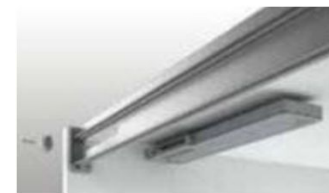

**Energetická tabulka pro LED osvětlení
v okrasném rámu (Passepartout)**