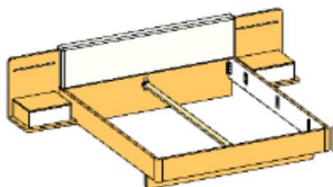

Přední plochy: dub "Artisan" imitace / bílý dekor

Korpus: dub "Artisan" imitace

Art.-Nr.

55-131-T2

22-131-T2

38-131-T2

Popis

Šatní skříň s posuvnými dveřmi - 3 dveřová
2 plné dveře / 1 dveře se zrcadlem
Vnitřní vybavení:
3 boxy, v každém boxu 2 police a 1 tyč na ramínka
Okrasný rám (Passepartout) je volitelné příslušenství,
nutno objednat separátně

Postel včetně panelu a 2 nočních stolků
plocha na spaní: **180 x 200 cm**
Polstrovaný hlavový díl - imitace kůže,
panel dodáván **včetně LED osvětlení**,
noční stolků s 1 zásuvkou s tlumeným dojezdem
SOFT-CLOSE
(dodáváno bez matrací a roštů)

Komoda
2 dvířka / 4 zásuvky
vlevo i vpravo za dvířky 1 police

Š/ V/ H :

300 / 225,5 / 60 cm

296-188 / 46 -95 / 214 cm

150 / 85 / 38 cm

Cena

32.830,-

23.030,-