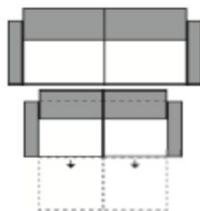

Rozměry	cca. cm
Celková výška	107
Hloubka	97 - 173
Výška sedáku	47
Hloubka sedáku	57 - 107

Všechny uvedené rozměry jsou rozměry bez područek. Šířku zvolených područek je třeba připočítat k šířce elementů !

U elementů s funkcí RELAX je hloubka / hloubka sedáku proměnlivá

RELAX funkce manuální - nožní díl, sedák, opěrák a hlavový díl je ovládán manuálně

RELAX funkce část. motorová - nožní díl, sedák a opěrák je ovládán motorem, hlavový díl je ovládán manuálně

RELAX funkce plně motorová - nožní díl, sedák, opěrák a hlavový díl je ovládán motory

Kombinace (sestavy) jsou tvořeny z těchto jednotlivých elementů:

3-sed sestává z: 2x 1,5-sed (ŠS 82 cm) + područka levá/pravá

2,5-sed sestává z: 2x 1,5-sed medium (ŠS 74 cm) + područka levá/pravá

2-sed sestává z: 2x 1-sed (ŠS 62,5 cm) + područka levá/pravá

1-sed sestává z: 1x 1-sed (ŠS 62,5 cm) + područka levá/pravá

Rozměry			239 x 102 (včetně područek A) 251 x 102 (včetně područek B)	239 x 102 (včetně područek A) 251 x 102 (včetně područek B)
Typ-obj. číslo	5038		8938	4717
Popis	3-sed s područkami (pevný vcelku) + 2-sed s područkami (1-sed s područkou vlevo + 1-sed s područkou vpravo, šířka jednohl. sedáků 62,5 cm)	3-sed s područkami (pevný vcelku) + 2,5-sed s područkami (1,5-sed medium s podr. vlevo, plně motor. funkce RELAX + 1,5-sed medium s područkou vpravo, plně motor. funkce RELAX, šířka jednohl. sedáků 74 cm)	1-sed s podr. vlevo, zešíkmený (šířka sedáku 62,5 cm, bez polohovatelné opěrky hlavy) + Trapézový element se stolem Basic + 1-sed s podr. vpravo, zešíkmený (šířka sedáku 62,5 cm, bez polohovatelné opěrky hlavy)	1-sed s podr. vlevo, zešíkmený (šířka sedáku 62,5 cm, bez polohovatelné opěrky hlavy) + Trapézový element se stolem + 1-sed s podr. vpravo, zešíkmený (šířka sedáku 62,5 cm, bez polohovatelné opěrky hlavy)
látková skupina 2	70.980,-	117.740,-	55.990,-	60.190,-
látková skupina 3	74.190,-	121.090,-	58.870,-	63.070,-
látková skupina 4	78.390,-	125.440,-	61.880,-	66.080,-
kůže, skupina B	108.010,-	156.170,-	84.420,-	88.620,-
kůže, skupina C	113.680,-	161.980,-	88.620,-	92.820,-
kůže, skupina L	117.950,-	166.390,-	91.910,-	96.110,-
kůže, skupina J	130.410,-	179.550,-	101.360,-	105.560,-
kůže, skupina M	141.390,-	190.960,-	109.270,-	113.470,-