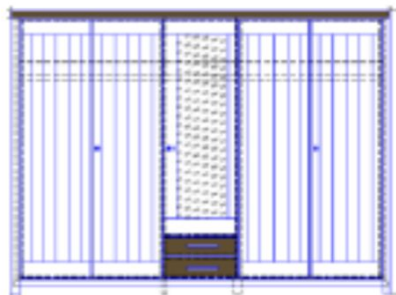

NEVADA

Ložnice

TORRIMEX
MODERNÍ NÁBYTEK

Přední plochy: Borovice masiv, bílý lak / částečně mořeno v hnědém odstínu
Korpus: Borovice masiv, bílý lak / částečně mořeno v hnědém odstínu

NEVADA

Ložnice

Přední plochy: Borovice masiv, bílý lak / částečně mořeno v hnědém odstínu

Korpus: Borovice masiv, bílý lak / částečně mořeno v hnědém odstínu

TORRIMEX
MODERNÍ NÁBYTEK

Art.-Nr.	80 20 40 VA	80 20 40 01	80 20 40 06	80 20 40 18
Popis	Ložnicová sestava sestává z typů: 2x 01 / 18 /35	Noční stůl 2 zásuvky	Komoda 2 dvířka 4 zásuvky	Postel rozměr pro matrace: 180 x 200 cm
Š/ V/ H :		64/ 52/ 40 cm	161 / 85 / 40 cm	192 / 88 (55) / 210 cm
Cena	77.840,-	6.240,-	18.950,-	15.710,-

Art.-Nr.	80 20 40 35	80 20 40 08		
Popis	Šatní skříň 5-ti dv. 4 plné dveře 1 dveře se zrcadlem 2 zásuvky	Zrcadlo		
Š/ V/ H :	255 / 220 / 60 cm	135 x 105 cm		
Cena	53.610,-	4.660,-		