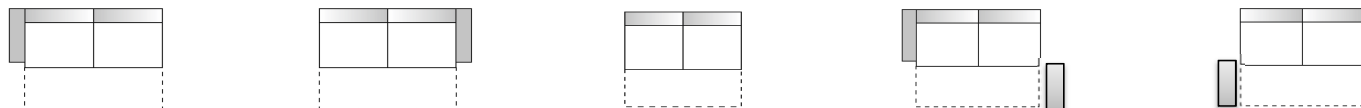

Rozměry	cca. cm
Celková výška	88-106 / 90-108
Hloubka	106
Výška sedáku	45 - 47
Hloubka sedáku	54

Upozornění:

Všechny uvedené rozměry jsou rozměry bez područek. Pokaždé prosím připočítejte šířku zvolených područek k šířce elementů!

Všechny elementy mají polohovatelnou horní část opěradla - opěrky hlavy!

*Pozor: u elementů s **komfortním lůžkem s úložným prostorem** a u **Longchairu s motorovým posuvem** jsou horní područkové přesahující polštáře u područek C flexibilně upevněny! To zajišťuje bezproblémový chod funkcí u těchto elementů.

Samostatné typy

Rozměry	140 + područka	140 + područka	140	140 + područka	140 + područka
Typ-obj. číslo	2048	2049	2047	2516	2517
Popis	2,5-sed s područkou vlevo a funkcí na spaní	2,5-sed s područkou vpravo a funkcí na spaní	2,5-sed bez područek s funkcí na spaní	2,5-sed s područkou vlevo a funkcí na spaní pravou	2,5-sed s područkou vpravo a funkcí na spaní levou
látková skupina 2	33.740,-	33.740,-	28.910,-	33.740,-	33.740,-
látková skupina 3	35.560,-	35.560,-	30.870,-	35.560,-	35.560,-
látková skupina 4	37.590,-	37.590,-	32.480,-	37.590,-	37.590,-
kůže, skupina C	52.220,-	52.220,-	43.750,-	52.220,-	52.220,-
kůže, skupina L	55.020,-	55.020,-	45.490,-	55.020,-	55.020,-
kůže, skupina J	56.690,-	56.690,-	46.830,-	56.690,-	56.690,-
kůže, skupina M	59.710,-	59.710,-	49.280,-	59.710,-	59.710,-