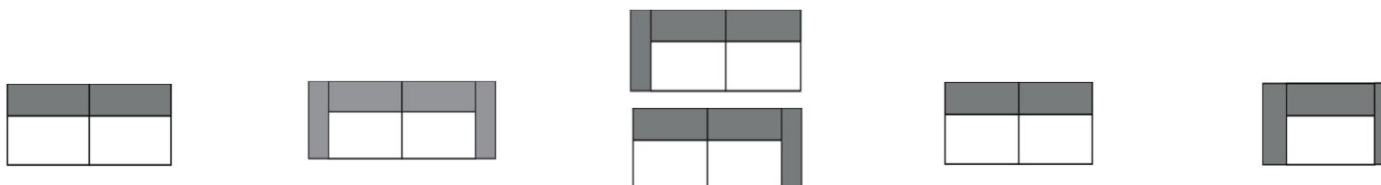

Rozměry	cca. cm
Výška	81
Hloubka	90
Výška sedáku	46
Hloubka sedáku	59

Jednotlivé elementy

Rozměry	160 cm	168 cm	154 cm	140 cm	128 cm
Typ-obj. číslo	7140	2002	2001 / 2003	2000	7452
Popis	2,5-sed bez područek	2-sed s 2 područkami	2-sed s područkou vlevo / vpravo	2-sed bez područek	Loveseat s 2 područkami
	včetně 2 zádových polštářů	včetně 2 zádových polštářů	včetně 2 zádových polštářů	včetně 2 zádových polštářů	včetně 1 zádového polštáře
látková skupina 6	27.290,-	30.450,-	27.990,-	24.920,-	25.410,-
látková skupina 8	28.840,-	31.920,-	29.540,-	26.460,-	26.950,-
látková skupina 10	31.150,-	34.290,-	31.920,-	28.840,-	28.560,-
kůže, skupina B	42.770,-	47.880,-	44.940,-	39.130,-	38.920,-
kůže, skupina D	45.990,-	51.450,-	48.370,-	42.140,-	41.790,-
kůže, skupina H	47.530,-	53.830,-	50.680,-	43.610,-	42.560,-
kůže, skupina J	53.060,-	59.220,-	55.290,-	47.530,-	48.090,-
kůže, skupina M	55.290,-	62.370,-	57.750,-	49.980,-	51.090,-
kůže, skupina T	61.250,-	68.590,-	63.980,-	55.020,-	55.990,-

Volitelné příplatky

Chromované "lyžiny" 201	2.860,-	2.860,-	2.860,-	2.860,-	2.860,-