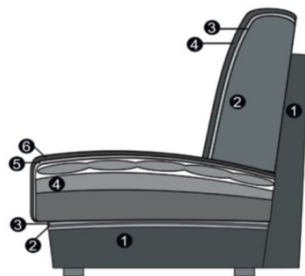

Kostra: nosné díly z masivního dřeva a materiálů ze dřeva.

Sedáky: spodní pružící rošt s trvale pružnými ocelovými vlnitými pružinami a zakrytím na horní straně. Odnímatelné sedáky z vysokojakostní HR/studené pěny (min. RG 35), vrstvené v různých tloušťkách a tvrdostech pro optimální komfort. Sedák uzavřen inletem (plněn vysokojakostními výplňovými materiály s příměsí peří), zakryto vatovou plstí. Pod sedáky jsou pásy na suchý zip pro lepší úchop.

"Vyjimečné ležerní čalounění" se vyznačuje velmi pohodlným a měkkým povrchem. Čalounění se během užívání přizpůsobí tvaru těla a tuhost sedáku může mírně poklesnout. Nepatrné rozdíly v tuhosti sedáku u přídatných elementů jsou způsobeny jejich konstrukcí a jsou technicky nutné.

Opěráky: odnímatelné zádové polštáře z HR/studené pěny (min. RG 25) s inletem (plněný vysokojakostními výplňovými materiály s příměsí peří).

Komorové polštáře: tento model je vybaven vysoce kvalitními komorovými polštáři. Výplňový materiál je držen v komorách uvnitř polštářů, takže se neposouvá. V závislosti na typu a tloušťce krycího materiálu mohou být komory i plnicí materiál někdy více, někdy méně znatelné. Aby se zabránilo stlačování plnicího materiálu, je dobré po použití občas sedáky a opěráky rukou lehce "natřepat". Je to stejný princip jako u polštářů v posteli.

Průřez konstrukcí: **sedák: HR/studená pěna / opěrák: HR/studená pěna + inlett**

Sedák:

1. konstrukce
2. podpružení z vlnovcových pružin
3. kryt vlnovcových pružin
4. HR/studená pěna v "sandwich" struktuře + inlett (volně odnímatelné sedací polštáře)
5. vatové rouno
6. potahový materiál

Opěrák:

1. konstrukce
2. HR/studená pěna + inlett (volně odnímatelné zádové polštáře)
3. vatové rouno
4. potahový materiál