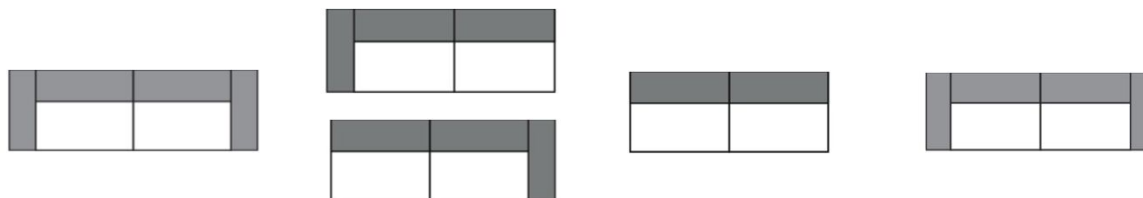

Rozměry	cca. cm
Výška	81
Hloubka	90
Výška sedáku	46
Hloubka sedáku	59

Jednotlivé elementy

Rozměry	228 cm	214 cm	200 cm	208 cm
Typ-obj. číslo	6712	6711 / 6713	6710	3002
Popis	3-sed maxi s 2 područkami	3-sed maxi s područkou vlevo / vpravo	3-sed maxi bez područek	3-sed s 2 područkami
	včetně 2 zádočných polštářů	včetně 2 zádočných polštářů	včetně 2 zádočných polštářů	včetně 2 zádočných polštářů
látková skupina 6	36.680,-	34.290,-	31.920,-	34.290,-
látková skupina 8	38.990,-	36.680,-	34.290,-	36.680,-
látková skupina 10	41.290,-	38.990,-	36.680,-	38.990,-
kůže, skupina B	58.730,-	55.860,-	52.220,-	55.090,-
kůže, skupina D	63.140,-	60.060,-	56.210,-	59.220,-
kůže, skupina H	65.520,-	62.370,-	58.520,-	61.670,-
kůže, skupina J	73.360,-	69.440,-	64.750,-	68.590,-
kůže, skupina M	79.590,-	76.440,-	70.210,-	73.360,-
kůže, skupina T	87.430,-	83.930,-	77.350,-	80.780,-

Volitelné příplatky

Chromované "lyžiny" 201	2.860,-	2.860,-	2.860,-	2.860,-