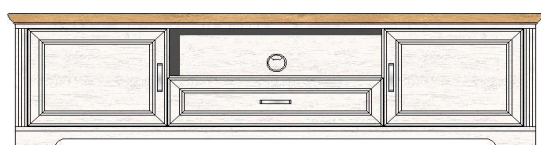

JASPER

obývací pokoj / jídelna

TORRIMEX
MODERNÍ NÁBYTEK

Přední plochy: pinie světlá MDF
Korpus: pinie světlá imitace / částečně dub Artisan imitace

Samostatné elementy - volně prodejné