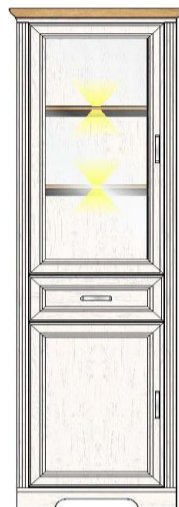

Cena **40.990,-** **30.580,-**

Art.-Nr.	10 G9 UH 84
Popis	Jídelní sestava - buffet sestává z typů: 20/ 23 včetně LED osvětlení
Š/ V/ H v cm :	cca. 164 / 204 / 48 cm

Cena **31.090,-**

Přední plochy: pinie světlá MDF
 Korpus: pinie světlá imitace / částečně dub Artisan imitace

Samostatné elementy - volně prodejné

Art.-Nr. 10 G9 UH 01

Art.-Nr. 10 G9 UH 02

Art.-Nr. 10 G9 UH 04

Vitrína
 1 částečně prosl. dveře,
 3 otevřené fochy, 1 zásuvka, 2 plná dvířka
včetně LED osvětlení

Vitrína
levá / pravá varianta
 1 částečně prosl. dveře,
 1 zásuvka, 1 plná dvířka
včetně LED osvětlení

Skříňka
 1 plné dveře,
 1 zásuvka,
 6 otevřených fochů

Š/ V/ H v cm : cca. 93 / 204 / 42 cm

cca. 66 / 204 / 42 cm

cca. 66 / 136 / 42 cm

Cena 16.660,-

11.870,-

7.860,-

Art.-Nr. 10 G9 UH 06