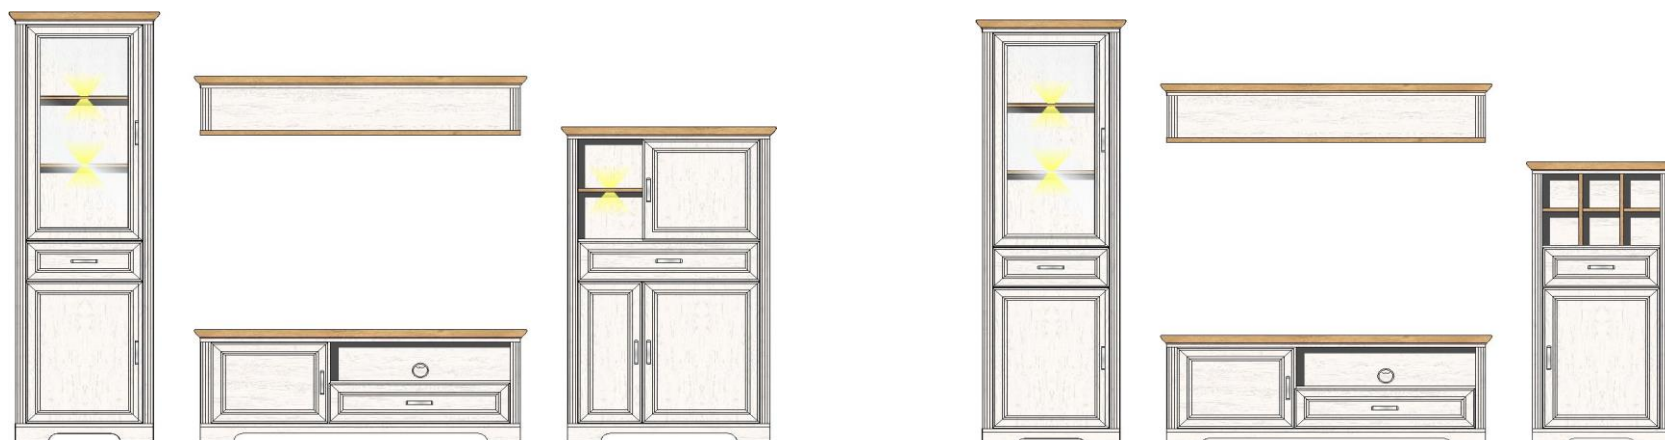

JASPER

obývací pokoj / jídelna

TORRIMEX
MODERNÍ NÁBYTEK

Přední plochy: pinie světlá MDF
Korpus: pinie světlá imitace / částečně dub Artisan imitace

Model-obj. kód: 10 G9 UH ..

Technická specifikace:

Nohy: sokl s minikluzáky

Osvětlení: LED, neutrální bílá

Detail: nábytek dodáván již včetně LED osvětlení

JASPER

obývací pokoj / jídelna

TORRIMEX
MODERNÍ NÁBYTEK

Přední plochy: pinie světlá MDF
Korpus: pinie světlá imitace / částečně dub Artisan imitace

Návrhy sestav - ukázky

Art.-Nr.	10 G9 UH 80	10 G9 UH 81
Popis	TV- / obývací stěna sestává z typů: 02/ 06/ 31/ 40 včetně LED osvětlení	TV- / obývací stěna sestává z typů: 02/ 04/ 31/ 40 včetně LED osvětlení
Š/ V/ H v cm :	cca. 326 / 204 / 51 cm	cca. 299 / 204 / 51 cm

obývací pokoj / jídelna

TORRIMEX
MODERNÍ NÁBYTEK

Přední plochy: pinie světlá MDF
Korpus: pinie světlá imitace / částečně dub Artisan imitace

Samostatné elementy - volně prodejné

Art.-Nr.	10 G9 UH 32	10 G9 UH 40	10 G9 UH 50
Popis	TV-spodní díl 1 otevřený foch, 1 zásuvka, 2 plná dvířka	Závěsný stěnový panel s policí	Závěsné zrcadlo 142 x 74, 1 police
Š/ V/ H v cm :	cca. 193 / 54 / 51 cm	cca. 142 / 29 / 20 cm	cca. 142 / 74 / 16 cm
Cena	11.530,-	2.390,-	4.690,-