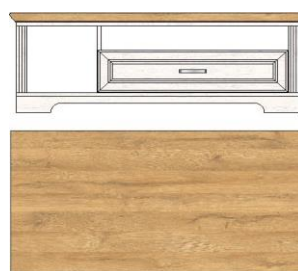

obývací pokoj / jídelna

TORRIMEX
MODERNÍ NÁBYTEK

Přední plochy: pinie světlá MDF
Korpus: pinie světlá imitace / částečně dub Artisan imitace

Samostatné elementy - volně prodejné

Art.-Nr.	10 G9 UH 32	10 G9 UH 40	10 G9 UH 50
Popis	TV-spodní díl 1 otevřený foch, 1 zásuvka, 2 plná dvířka	Závěsný stěnový panel s policí	Závěsné zrcadlo 142 x 74, 1 police
Š/ V/ H v cm :	cca. 193 / 54 / 51 cm	cca. 142 / 29 / 20 cm	cca. 142 / 74 / 16 cm
Cena	11.530,-	2.390,-	4.690,-

Art.-Nr.	20 G9 UH 01	20 G9 UH 02	20 G9 UH 03
Popis	Jídelní stůl s výsuvnou funkcí 160 - 220 cm (1 vkládací deska 60 cm)	Konferenční stůl 2 otevřené foxy, 1 zásuvka	Lavice včetně sedacího polštáře v hnědé barvě
Š/ V/ H v cm :	cca. 160 / 76 / 90 cm	cca. 120 / 45 / 67 cm	cca. 126 / 48 / 41 cm
Cena	12.560,-	8.110,-	5.040,-