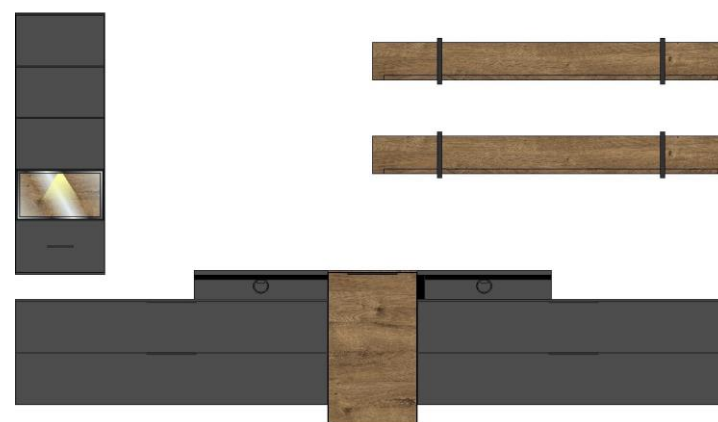

## Technická specifikace:

Nohy: umělohmotné kluzáky nebo sokl s výškově nastavitelnými šrouby

Dveře: s tlumičem dovírání SOFT-CLOSE

Zásuvky: samodovírací s tlumičem dovírání SOFT-CLOSE

Sklo: čiré sklo v hliníkovém rámu

## Návrhy sestav - ukázky

Art.-Nr. 10 H9 GV 80

10 H9 GV 81

Popis **TV- / obývací stěna**  
sestává z typů: 10/ 11/ 15/ 30/ 31/ 35/ 41  
včetně LED osvětlení

Popis **TV- / obývací stěna**  
sestává z typů: 01/ 2x 31/ 35/ 41  
včetně LED osvětlení

Š/ V/ H v cm : cca. 320 / 199 / 50 cm

cca. 250 / 199 / 50 cm

Cena 36.290,-

28.440,-

Art.-Nr. 10 H9 GV 82

10 H9 GV 83

Popis **TV- / obývací stěna**  
sestává z typů: 10/ 15/ 30/ 31/ 35/ 41  
včetně LED osvětlení

Popis **TV- / obývací stěna**  
sestává z typů: 10/ 2x 30/ 35/ 2x 41  
včetně LED osvětlení

Š/ V/ H v cm : cca. 260 / 199 / 50 cm

cca. 320 / 199 / 50 cm

Cena 32.030,-

38.350,-