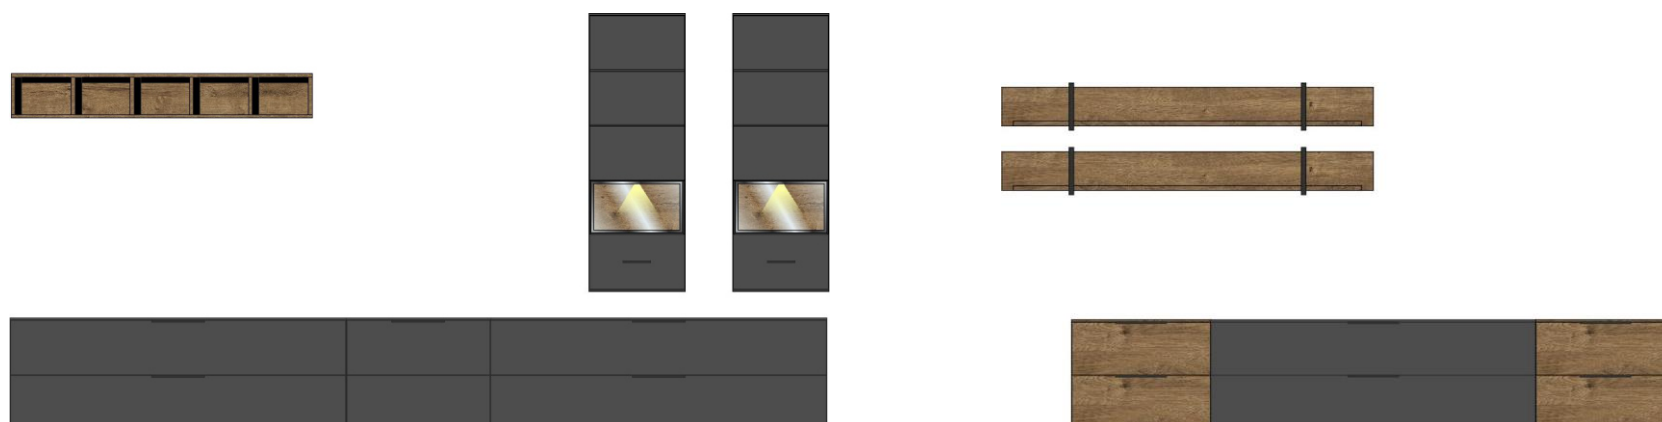

MOONLIGHT GV

obývací pokoj / media

TORRIMEX
MODERNÍ NÁBYTEK

Přední plochy: lakovaný laminát graphit supermatt MDF / částečně dub Cognac MDF
Korpus: grafitový nebo dub Cognac imitace

Art.-Nr. **10 H9 GV 84**

Art.-Nr. **10 H9 GV 85**

Popis **TV- / obývací stěna**
sestává z typů: 2x 10/ 15/ 2x 30/ 31
včetně LED osvětlení

Popis **TV- / obývací stěna**
sestává z typů: 30/ 2x 32/ 2x 41
včetně LED osvětlení

Š/ V/ H v cm : cca. 340 / 199 / 44 cm

Š/ V/ H v cm : cca. 290 / 172 / 44 cm

Cena **39.210,-**

Cena **28.090,-**