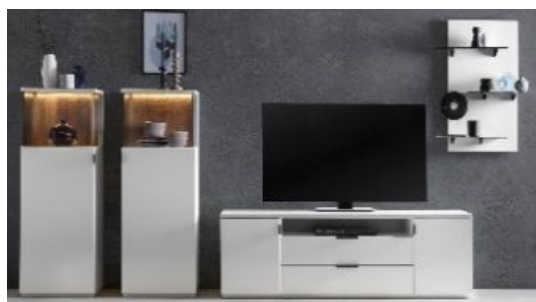

Sestavy - ukázky

Art.-Nr.	40 11 01	40 11 11
Popis	Obývací sestava bílý matný lak sestává z typů: 03 / 04/ 23/ 69 záda u vitrin: ALTHOLZ <i>(LED osvětlení možno separátně objednat)</i>	Obývací sestava černošedý matný lak sestává z typů: 03 / 04/ 23/ 69 záda u vitrin: ALTHOLZ <i>(LED osvětlení možno separátně objednat)</i>
Š/ V/ H v cm :	cca. 300 / 190 / 45 cm (včetně rozestupů)	cca. 300 / 190 / 45 cm (včetně rozestupů)
Cena	67.990,-	67.990,-