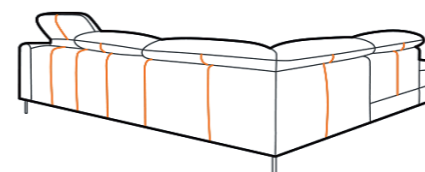

**Funkce na spaní:** **na každodenní spaní**, rozkládací mechanismus **SEDALIFT**

**Plocha na spaní po rozložení:** **144 x 196 cm**

**Záda:** veškeré elementy jsou dodávány **s potaženými zády** v originální látce nebo kůži **již ve standardu**.

Šití **látky** na zadní straně  
sedací soupravy

Šití **kůže** na zadní straně  
sedací soupravy

**Kontrastní švy:** volitelné, **bez příplatku**