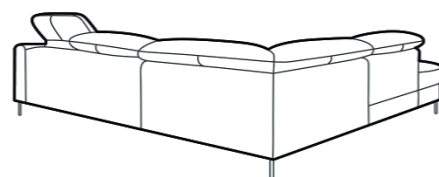

Záda: veškeré elementy jsou dodávány **s potaženými zády** v originální látce nebo kůži **již ve standardu**.

Šití **látky** na zadní straně
sedací soupravy