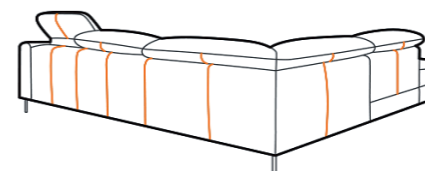

Funkce na spaní: **na každodenní spaní**, sofistikovaný italský rozkládací mechanismus, **plocha na spaní: 140 x 200 cm**

matrace 140 x 200 cm, vysokoelastická studená pěna HR 35 Kg/m³, výška 14 cm

veškeré elementy jsou dodávány s potaženými zády v originální látce nebo kůži **již ve standardu**.

Šití **látky** na zadní straně
sedací soupravy

Šití **kůže** na zadní straně
sedací soupravy

Kontrastní švy: volitelné, **bez příplatku**

Informace k produktu a objednávkám:

Nohy: volitelné, **bez příplatku**

Rozměry	cca. cm
Hloubka	100
Výška sedáku	48
Celková výška	80 - 98
Hloubka sedáku	57

Základní modulové elementy

Šířka	190 cm	175 cm	175 cm	160 cm
Typ-obj. číslo	2 F	2 F L	2 F P	2 F BB
Popis	2-sed s 2 područkami a s funkcí na spaní	2-sed s područkou vlevo a s funkcí na spaní	2-sed s područkou vpravo a s funkcí na spaní	2-sed bez područek s funkcí na spaní
látková skupina I.	66.180,-	62.890,-	62.890,-	59.620,-
látková skupina II.	69.650,-	65.590,-	65.590,-	61.520,-
látková skupina III.	74.370,-	69.710,-	69.710,-	65.050,-
látková skupina IV.	80.390,-	74.440,-	74.440,-	68.480,-
kůže, skupina I.	90.070,-	84.220,-	84.220,-	78.370,-
kůže, skupina II.	96.850,-	90.490,-	90.490,-	84.150,-