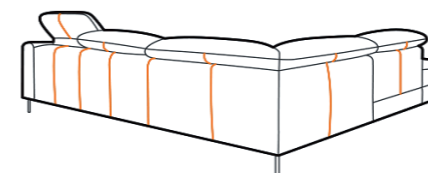

Opěrky hlavy: veškeré elementy jsou dodávány s polohovatelnými opěrkami hlavy s jemným rastrovým mechanismem **již ve standardu**.

Funkce na spaní: **na každodenní spaní**, rozkládací mechanismus DELPHIN

Záda: veškeré elementy jsou dodávány s potaženými zády v originální látce nebo kůži **již ve standardu**.

Šití **látky** na zadní straně
sedací soupravy

Šití **kůže** na zadní straně
sedací soupravy

Kontrastní švy: volitelné, **bez příplatku**

LED otočná nábytková lampa do sedacích souprav

Volitelné doplňky:

Záslepka - maskovací díl:

Slouží jako elegantní **alternativní boční ukončení** elementu v případě, že zákazníkovi již nedostatek prostoru neumožňuje použít klasický bok (područku).