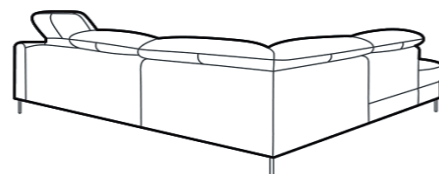

MORISSET

TORRIMEX
MODERNÍ NÁBYTEK

Informace k produktu a objednávkám:

Konstrukce: bukové masivní dřevo

Sedáky: spodní podpružení z vlnovcových pružin, **vysokoelastická studená pěna HR**

Opěráky: **vysokoelastická studená pěna HR**

Opěrky hlavy: veškeré elementy jsou dodávány s polohovatelnými opěrkami hlavy s jemným rastrovým mechanismem **již ve standardu**.

Funkce na spaní: **na každodenní spaní**, rozkládací mechanismus DELPHIN

Záda: veškeré elementy jsou dodávány s potaženými zády v originální látce nebo kůži **již ve standardu**.

Šití **látky** na zadní straně
sedací soupravy

Šití **kůže** na zadní straně
sedací soupravy

Kontrastní švy: volitelné, **bez příplatku**

LED otočná nábytková lampa do sedacích souprav

Volitelné doplňky:

Záslepka - maskovací díl:

Slouží jako elegantní **alternativní boční ukončení** elementu v případě, že zákazníkovi již nedostatek prostoru neumožňuje použít klasický bok (područku).