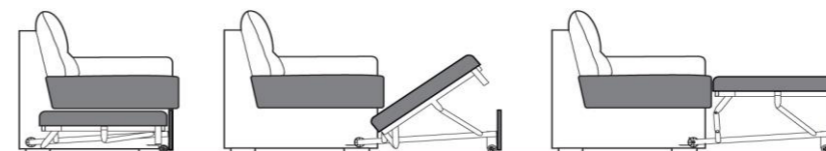

MORISSET

TORRIMEX
MODERNÍ NÁBYTEK

Informace k produktu a objednávkám:

Konstrukce: bukové masivní dřevo

Sedáky: spodní podpružení z vlnovcových pružin, **vysokoelastická studená pěna HR**

Opěráky: **vysokoelastická studená pěna HR**

Opěrky hlavy: veškeré elementy jsou dodávány s polohovatelnými opěrkami hlavy s jemným rastrovým mechanismem **již ve standardu**.

Funkce na spaní: **na každodenní spaní**, rozkládací mechanismus DELPHIN

Záda: veškeré elementy jsou dodávány s potaženými zády v originální látce nebo kůži **již ve standardu**.

Šití **látky** na zadní straně
sedací soupravy

Šití **kůže** na zadní straně
sedací soupravy

Kontrastní švy: volitelné, **bez příplatku**

LED otočná nábytková lampa do sedacích souprav

Volitelné doplňky:

Záslepka - maskovací díl:

Slouží jako elegantní **alternativní boční ukončení** elementu v případě, že zákazníkovi již nedostatek prostoru neumožňuje použít klasický bok (područku).