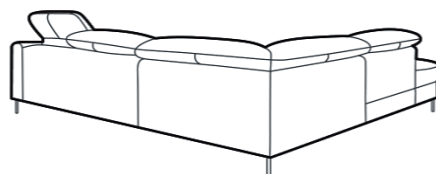

PASCAL

Informace k produktu a objednávkám:

Konstrukce: bukové masivní dřevo

Sedáky: spodní podpružení z vlnovcových pružin, **vysokoelastická studená pěna HR**

Opěráky: **vysokoelastická studená pěna HR**

Opěrky hlavy: veškeré elementy jsou dodávány s polohovatelnými opěrkami hlavy s jemným rastrovým mechanismem **již ve standardu**.

Funkce na spaní: **na každodenní spaní**, rozkládací mechanismus **SEDALIFT**

Záda: veškeré elementy jsou dodávány s potaženými zády v originální látce nebo kůži **již ve standardu**.

Šití **látky** na zadní straně
sedací soupravy

Šití **kůže** na zadní straně
sedací soupravy

Kontrastní švy: volitelné, **bez příplatku**

Rozměry	cca. cm
Hloubka	100
Výška sedáku	44
Celková výška	90 - 106
Hloubka sedáku	53

Ukázky z možných sestav

rohová délka (zleva)	301 x 277 cm
Typ-obj. číslo	Bok L + 1 BB EL + PL + 1 BB + EM + 2,5 FP
Popis	Sedací souprava sestává z elementů (zleva): Područka (bok) levý + 1sed bez boků s el. relaxační funkcí + vkladací element s policí na notebook + 1sed bez boků + roh malý + 2,5sed s područkou vpravo a funkcí na spaní
látková skupina I.	129.900,-
látková skupina II.	135.860,-
látková skupina III.	141.210,-
látková skupina IV.	149.250,-
kůže, skupina I.	173.490,-
kůže, skupina II.	184.010,-