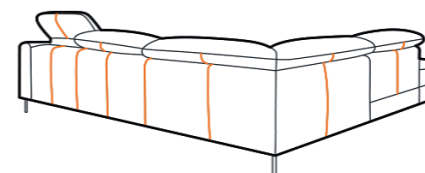

PASCAL

Informace k produktu a objednávkám:

Konstrukce: bukové masivní dřevo

Sedáky: spodní podpružení z vlnovcových pružin, **vysokoelastická studená pěna HR**

Opěráky: **vysokoelastická studená pěna HR**

Opěrky hlavy: veškeré elementy jsou dodávány s polohovatelnými opěrkami hlavy s jemným rastrovým mechanismem **již ve standardu**.

Funkce na spaní: **na každodenní spaní**, rozkládací mechanismus **SEDALIFT**

Záda: veškeré elementy jsou dodávány s potaženými zády v originální látce nebo kůži **již ve standardu**.

Šití **látky** na zadní straně
sedací soupravy

Šití **kůže** na zadní straně
sedací soupravy

Kontrastní švy: volitelné, **bez příplatku**

Rozměry	cca. cm
Hloubka	100
Výška sedáku	44
Celková výška	90 - 106
Hloubka sedáku	53

Ukázky z možných sestav

rohová délka (zleva)	301 x 277 cm
Typ-obj. číslo	Bok L + 1 BB EL + PL + 1 BB + EM + 2,5 FP
Popis	Sedací souprava sestává z elementů (zleva): Područka (bok) levý + 1sed bez boků s el. relaxační funkcí + vkladací element s policí na notebook + 1sed bez boků + roh malý + 2,5sed s područkou vpravo a funkcí na spaní
látková skupina I.	129.900,-
látková skupina II.	135.860,-
látková skupina III.	141.210,-
látková skupina IV.	149.250,-
kůže, skupina I.	173.490,-
kůže, skupina II.	184.010,-