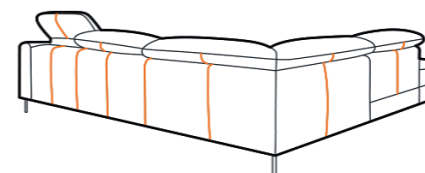

Šití **kůže** na zadní straně
sedací soupravy