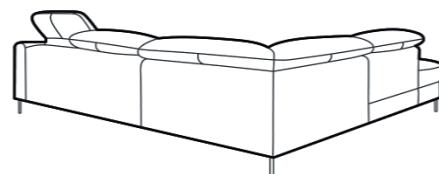

Záda: veškeré elementy jsou dodávány s potaženými zády v originální látce nebo kůži **již ve standardu**.

Šití **látky** na zadní straně
sedací soupravy