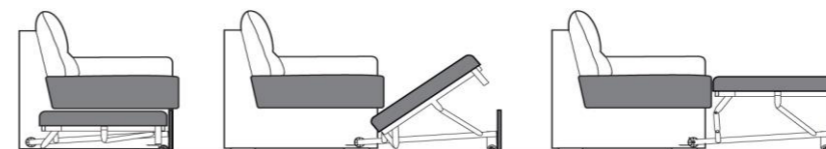

### Informace k produktu a objednávkám:

**Konstrukce:** bukové masivní dřevo

**Sedáky:** spodní podpružení z vlnovcových pružin, **vysokoelastická studená pěna HR**

**Opěráky:** **vysokoelastická studená pěna HR**

**Opěrky hlavy:** veškeré elementy jsou dodávány s polohovatelnými opěrkami hlavy s jemným rastrovým mechanismem **již ve standardu**.

**Funkce na spaní:** **na každodenní spaní**, rozkládací mechanismus DELPHIN