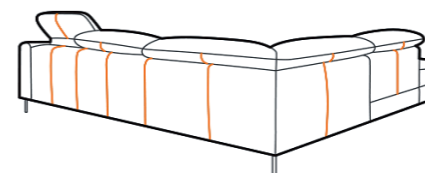

Opěrky hlavy: veškeré elementy jsou dodávány s polohovatelnými opěrkami hlavy s jemným rastrovým mechanismem **již ve standardu**.

Funkce na spaní: **na každodenní spaní**, rozkládací mechanismus **SEDALIFT**

Záda: veškeré elementy jsou dodávány s potaženými zády v originální látce nebo kůži **již ve standardu**.

Šití **látky** na zadní straně
sedací soupravy

Šití **kůže** na zadní straně
sedací soupravy

Kontrastní švy: volitelné, **bez příplatku**

Rozměry	cca. cm
Hloubka	100
Výška sedáku	44
Celková výška	90 - 106
Hloubka sedáku	53

Ukázky z možných sestav

rohová délka (zleva)	289 x 178 cm
Typ-obj. číslo	2,5 FL + LP
Popis	Sedací souprava sestává z elementů (zleva): 2,5sed s funkcí na spaní + Longchair pravý
látková skupina I.	68.330,-
látková skupina II.	72.900,-
látková skupina III.	77.210,-
látková skupina IV.	83.650,-
kůže, skupina I.	103.910,-
kůže, skupina II.	108.850,-