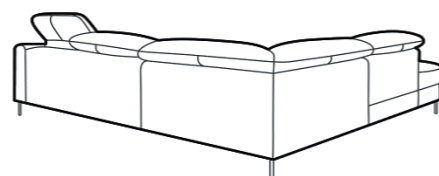

SOKRATES

TORRIMEX
MODERNÍ NÁBYTEK

Informace k produktu a objednávkám:

Konstrukce: bukové masivní dřevo

Sedáky: spodní podpružení z vlnovcových pružin, **vysokoelastická studená pěna HR**

Opěráky: **vysokoelastická studená pěna**

Opěrky hlavy: veškeré elementy jsou dodávány s polohovatelnými opěrkami hlavy s jemným rastrovým mechanismem **již ve standardu**.

Funkce na spaní: **na každodenní spaní**, rozkládací mechanismus **SEDALIFT**

Záda: veškeré elementy jsou dodávány s potaženými zády v originální látce nebo kůži **již ve standardu**.

Šití **látky** na zadní straně
sedací soupravy

Šití **kůže** na zadní straně
sedací soupravy

Kontrastní švy: volitelné, **bez příplatku**

Rozměry	cca. cm
Hloubka	100
Výška sedáku	44
Celková výška	90 - 106
Hloubka sedáku	53

Ukázky z možných sestav

rohová délka (zleva)	289 x 178 cm
Typ-obj. číslo	2,5 FL + LP
Popis	Sedací souprava sestává z elementů (zleva): 2,5sed s funkcí na spaní + Longchair pravý
látková skupina I.	68.330,-
látková skupina II.	72.900,-
látková skupina III.	77.210,-
látková skupina IV.	83.650,-
kůže, skupina I.	103.910,-
kůže, skupina II.	108.850,-