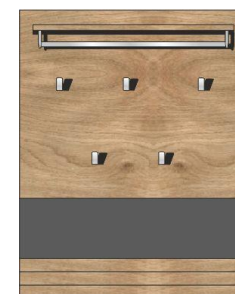

Art.-Nr. **65 03 HH 40**

Šatní panel

Popis 1 police / 1 tyč na šaty / 5 háčků na šaty

Š/ V/ H v cm : cca. 85 / 116 / 28 cm

cena **13.290,-**

Art.-Nr. **65 03 HH 50**

Zrcadlo

Popis 65 x 90 cm s fazetou