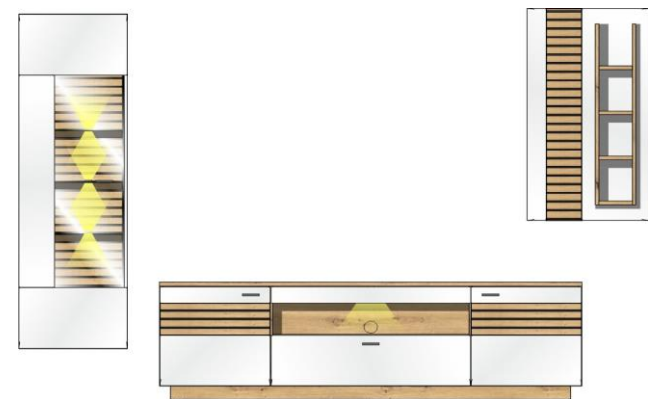

40 C5 HW 88

Art.-Nr.

TV- / obývací sestava

sestává z typů: 10/ 30/ 43

volitelné LED osvětlení v příslušenství
2x 99 01 00 13, 1x 99 01 00 21

Popis

TV- / obývací sestava

sestává z typů: 10/ 30/ 41

volitelné LED osvětlení v příslušenství
1x 99 01 00 13, 1x 99 01 00 21

Š/ V/ H v cm :

cca. 280 / 193 / 47 cm

cca. 285 / 195 / 47 cm

Cena

36.050,-

34.370,-