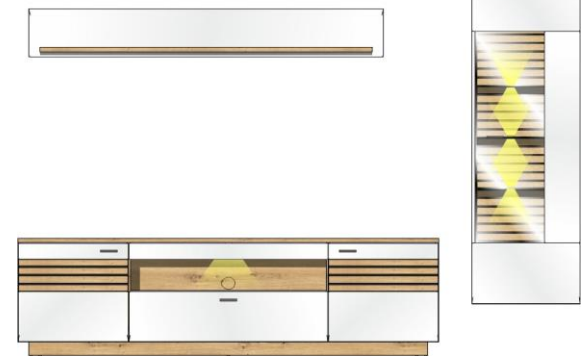

40 C5 HW 85

Art.-Nr.

TV- / obývací sestava

sestává z typů: 01/ 30/ 43

volitelné LED osvětlení v příslušenství
2x 99 01 00 13, 1x 99 01 00 21

Popis

TV- / obývací sestava

sestává z typů: 10/ 30/ 40

volitelné LED osvětlení v příslušenství
1x 99 01 00 13, 1x 99 01 00 21

Š/ V/ H v cm :

cca. 296 / 201 / 47 cm

cca. 254 / 193 / 47 cm

Cena

41.440,-

32.270,-