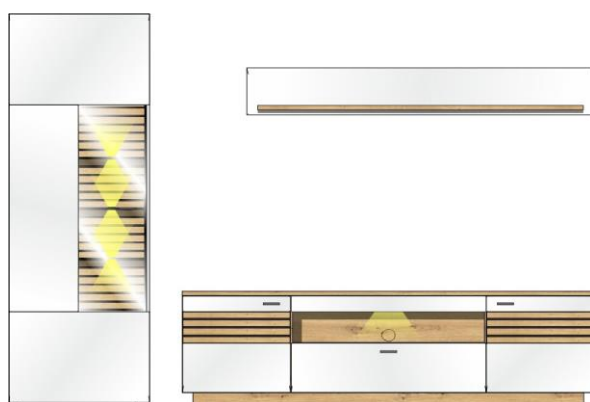

40 C5 HW 89

TV- / obývací sestava

sestává z typů: 01/ 30/ 40

volitelné LED osvětlení v příslušenství
1x 99 01 00 13, 1x 99 01 00 21

Popis

Š/ V/ H v cm :

cca. 270 / 201 / 47 cm

Cena

34.970,-