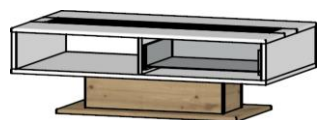

cca. 55 / 106 / 17 cm

cca. 96 / 171 / 28 cm

Cena

2.660,-

4.760,-

6.440,-

Samostatné elementy - volně prodejné

Art.-Nr.	20 55 HW 02	20 55 HW 05	20 55 HW 08
Popis	Konferenční stůl 1 zásuvka, 2 otevřené fochy	Jídelní stůl podnoží "Spider"	Jídelní stůl podnoží "Spider"
Š/ V/ H v cm :	cca. 120 / 43 / 65 cm	cca. 180 / 76 / 100 cm	cca. 210 / 76 / 100 cm
Cena	12.530,-	27.160,-	27.860,-