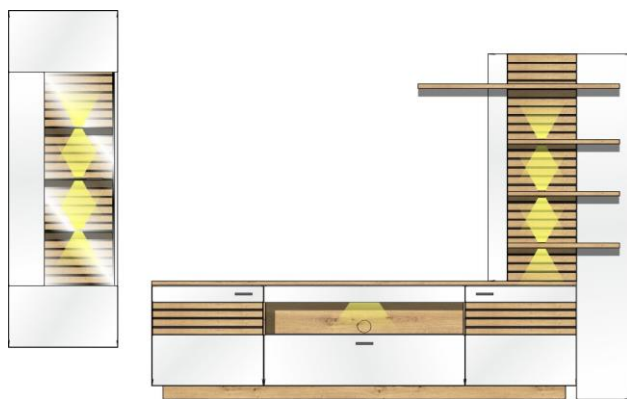

FREMONT

Obývací a jídelní nábytek

TORRIMEX
MODERNÍ NÁBYTEK

Premium Möbel

Přední plochy: bílá matná MDF / částečně dub Artisan MDF (lišťový vzhled)

Korpus: bílá / částečně dub Artisan imitace

Model-obj. kód: 40 C5 HW ..

Návrhy sestav

Art.-Nr.

TV- / obývací sestava

sestává z typů: 01/ 30/ 43

volitelné LED osvětlení v příslušenství
2x 99 01 00 13, 1x 99 01 00 21

Popis

TV- / obývací sestava

sestává z typů: 10/ 30/ 40

volitelné LED osvětlení v příslušenství
1x 99 01 00 13, 1x 99 01 00 21

Š/ V/ H v cm :

cca. 296 / 201 / 47 cm

cca. 254 / 193 / 47 cm

Cena

41.440,-

32.270,-

40 C5 HW 86

Art.-Nr.

TV- / obývací sestava

sestává z typů: 10/ 30/ 43

volitelné LED osvětlení v příslušenství
2x 99 01 00 13, 1x 99 01 00 21

Popis

TV- / obývací sestava

sestává z typů: 10/ 30/ 41

volitelné LED osvětlení v příslušenství
1x 99 01 00 13, 1x 99 01 00 21

Š/ V/ H v cm :

cca. 280 / 193 / 47 cm

cca. 285 / 195 / 47 cm

Cena

36.050,-

34.370,-

TV- / obývací sestava

sestává z typů: 01/ 30/ 40

volitelné LED osvětlení v příslušenství
1x 99 01 00 13, 1x 99 01 00 21

Popis

Š/ V/ H v cm :

cca. 270 / 201 / 47 cm

Cena

34.970,-