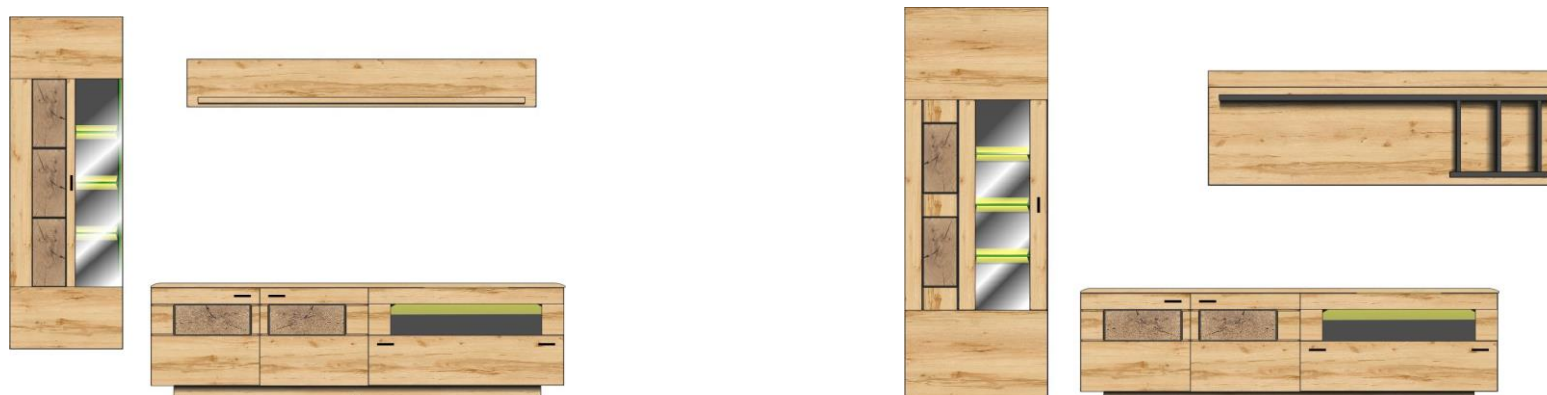

Art.-Nr.

40 A6 BB 82

40 A6 BB 86

Obývací sestava
sestává z typů: 12/ 32/ 42
volitelné LED osvětlení v příslušenství
1x 99 01 00 77, 1x 99 01 00 78

Obývací sestava
sestává z typů: 03/ 32/ 40
volitelné LED osvětlení v příslušenství
2x 99 01 00 77

Š/ V/ H v cm : cca. 285 / 193 / 47 cm

cca. 305 / 171 / 47 cm

Cena

40.340,-

39.990,-

Art.-Nr.

40 A6 BB 88

40 A6 BB 89

Obývací sestava
sestává z typů: 12/ 32/ 40
volitelné LED osvětlení v příslušenství
1x 99 01 00 77, 1x 99 01 00 78

Obývací sestava
sestává z typů: 05/ 32/ 42
volitelné LED osvětlení v příslušenství
1x 99 01 00 77, 1x 99 01 00 78

Š/ V/ H v cm : cca. 260 / 193 / 47 cm

cca. 300 / 201 / 47 cm

Cena

35.510,-

41.970,-