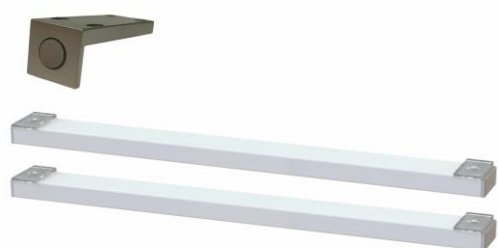

Cena **2.660,-**

Art.-Nr.

40 A6 BB 42

Závěsný panel

levá / pravá varianta
2 police, 3 vertikální desky

Š/ V/ H v cm : cca. 160 / 58 / 22 cm

Cena **5.490,-**

Art.-Nr. **20 01 BB 02**

Konferenční stůl

1 zásuvka,
3 otevřené fochy

Š/ V/ H v cm : cca. 115 / 45 / 65 cm

Cena **11.490,-**

Volitelné příslušenství - LED osvětlení

Art.-Nr.	99 01 00 77	99 01 00 78
Popis	<p>LED osvětlení zadní stěny, délka 23 cm, pro skleněné i dřevěné police nebo umístitelné na stropní desku osvětleného prostoru</p> <p>včetně ručního vypínače a trafo se stmívací funkcí</p> <p>2 ks v setu</p>	<p>LED osvětlení zadní stěny, délka 23 cm, pro skleněné i dřevěné police nebo umístitelné na stropní desku osvětleného prostoru</p> <p>včetně ručního vypínače a trafo se stmívací funkcí</p> <p>3 ks v setu</p>
Š/ V/ H v cm :	cca. 23 / 1 / 2 cm	cca. 23 / 1 / 2 cm
Cena	2.830,-	3.780,-