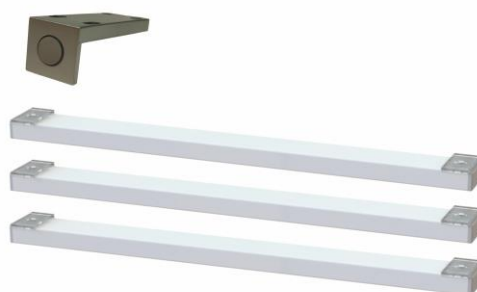

Cena **2.660,-**

Art.-Nr.

40 A6 BB 42

Závěsný panel

levá / pravá varianta
2 police, 3 vertikální desky

Š/ V/ H v cm : cca. 160 / 58 / 22 cm

Cena **5.490,-**

Art.-Nr. **20 01 BB 02**

Konferenční stůl

1 zásuvka,
3 otevřené fochy

Š/ V/ H v cm : cca. 115 / 45 / 65 cm

Cena **11.490,-**

Volitelné příslušenství - LED osvětlení

Art.-Nr.	99 01 00 77	99 01 00 78
Popis	<p>LED osvětlení zadní stěny, délka 23 cm, pro skleněné i dřevěné police nebo umístitelné na stropní desku osvětleného prostoru</p> <p>včetně ručního vypínače a trafo se stmívací funkcí</p> <p>2 ks v setu</p>	<p>LED osvětlení zadní stěny, délka 23 cm, pro skleněné i dřevěné police nebo umístitelné na stropní desku osvětleného prostoru</p> <p>včetně ručního vypínače a trafo se stmívací funkcí</p> <p>3 ks v setu</p>
Š/ V/ H v cm :	cca. 23 / 1 / 2 cm	cca. 23 / 1 / 2 cm
Cena	2.830,-	3.780,-