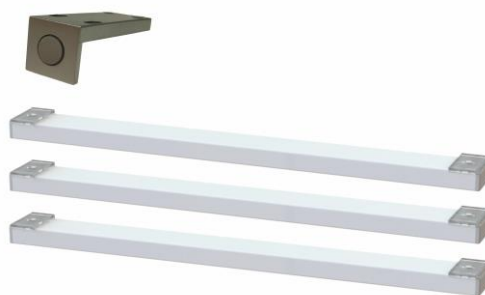

Volitelné příslušenství - LED osvětlení

Art.-Nr.	99 01 00 77	99 01 00 78
Popis	LED osvětlení zadní stěny, délka 23 cm, pro skleněné i dřevěné police nebo umístitelné na stropní desku osvětleného prostoru včetně ručního vypínače a trať se stmívací funkcí 2 ks v setu	LED osvětlení zadní stěny, délka 23 cm, pro skleněné i dřevěné police nebo umístitelné na stropní desku osvětleného prostor včetně ručního vypínače a trať se stmívací funkcí 3 ks v setu
Š/ V/ H v cm :	cca. 23 / 1 / 2 cm	cca. 23 / 1 / 2 cm
Cena	2.830,-	3.780,-