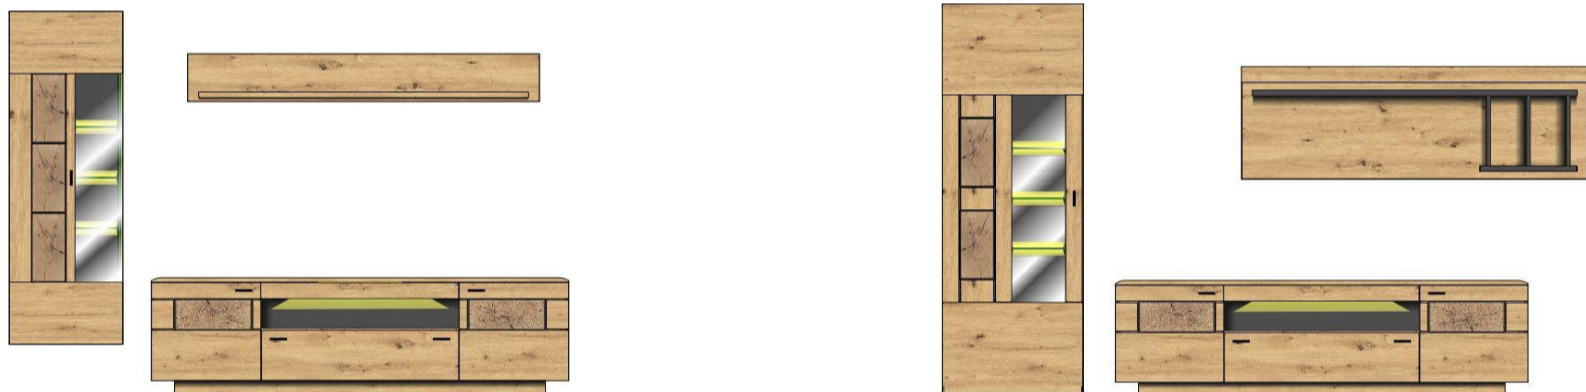

Art.-Nr.

40 A6 HH 82

40 A6 HH 86

Popis

Obývací sestava
sestává z typů: 12/ 30/ 42
volitelné LED osvětlení v příslušenství
1x 99 01 00 77, 1x 99 01 00 78

Obývací sestava
sestává z typů: 03/ 30/ 40
volitelné LED osvětlení v příslušenství
2x 99 01 00 77

Š/ V/ H v cm :

cca. 285 / 193 / 47 cm

cca. 305 / 171 / 47 cm

Cena

40.340,-

39.990,-

Art.-Nr.

40 A6 HH 88

40 A6 HH 89

Popis

Obývací sestava
sestává z typů: 12/ 30/ 40
volitelné LED osvětlení v příslušenství
1x 99 01 00 77, 1x 99 01 00 78

Obývací sestava
sestává z typů: 05/ 30/ 42
volitelné LED osvětlení v příslušenství
1x 99 01 00 77, 1x 99 01 00 78

Š/ V/ H v cm :

cca. 260 / 193 / 47 cm

cca. 300 / 201 / 47 cm

Cena

35.510,-

41.970,-