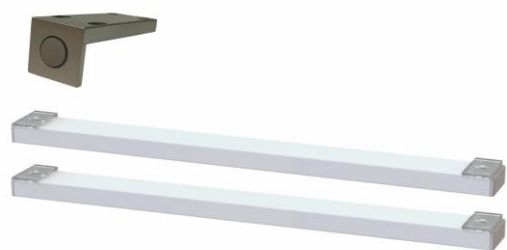

Volitelné příslušenství - LED osvětlení

Art.-Nr.	99 01 00 77	99 01 00 78
Popis	LED osvětlení zadní stěny, délka 23 cm, pro skleněné i dřevěné police nebo umístitelné na stropní desku osvětleného prostoru včetně ručního vypínače a trať se stmívací funkcí 2 ks v setu	LED osvětlení zadní stěny, délka 23 cm, pro skleněné i dřevěné police nebo umístitelné na stropní desku osvětleného prostor včetně ručního vypínače a trať se stmívací funkcí 3 ks v setu
Š/ V/ H v cm :	cca. 23 / 1 / 2 cm	cca. 23 / 1 / 2 cm
Cena	2.830,-	3.780,-